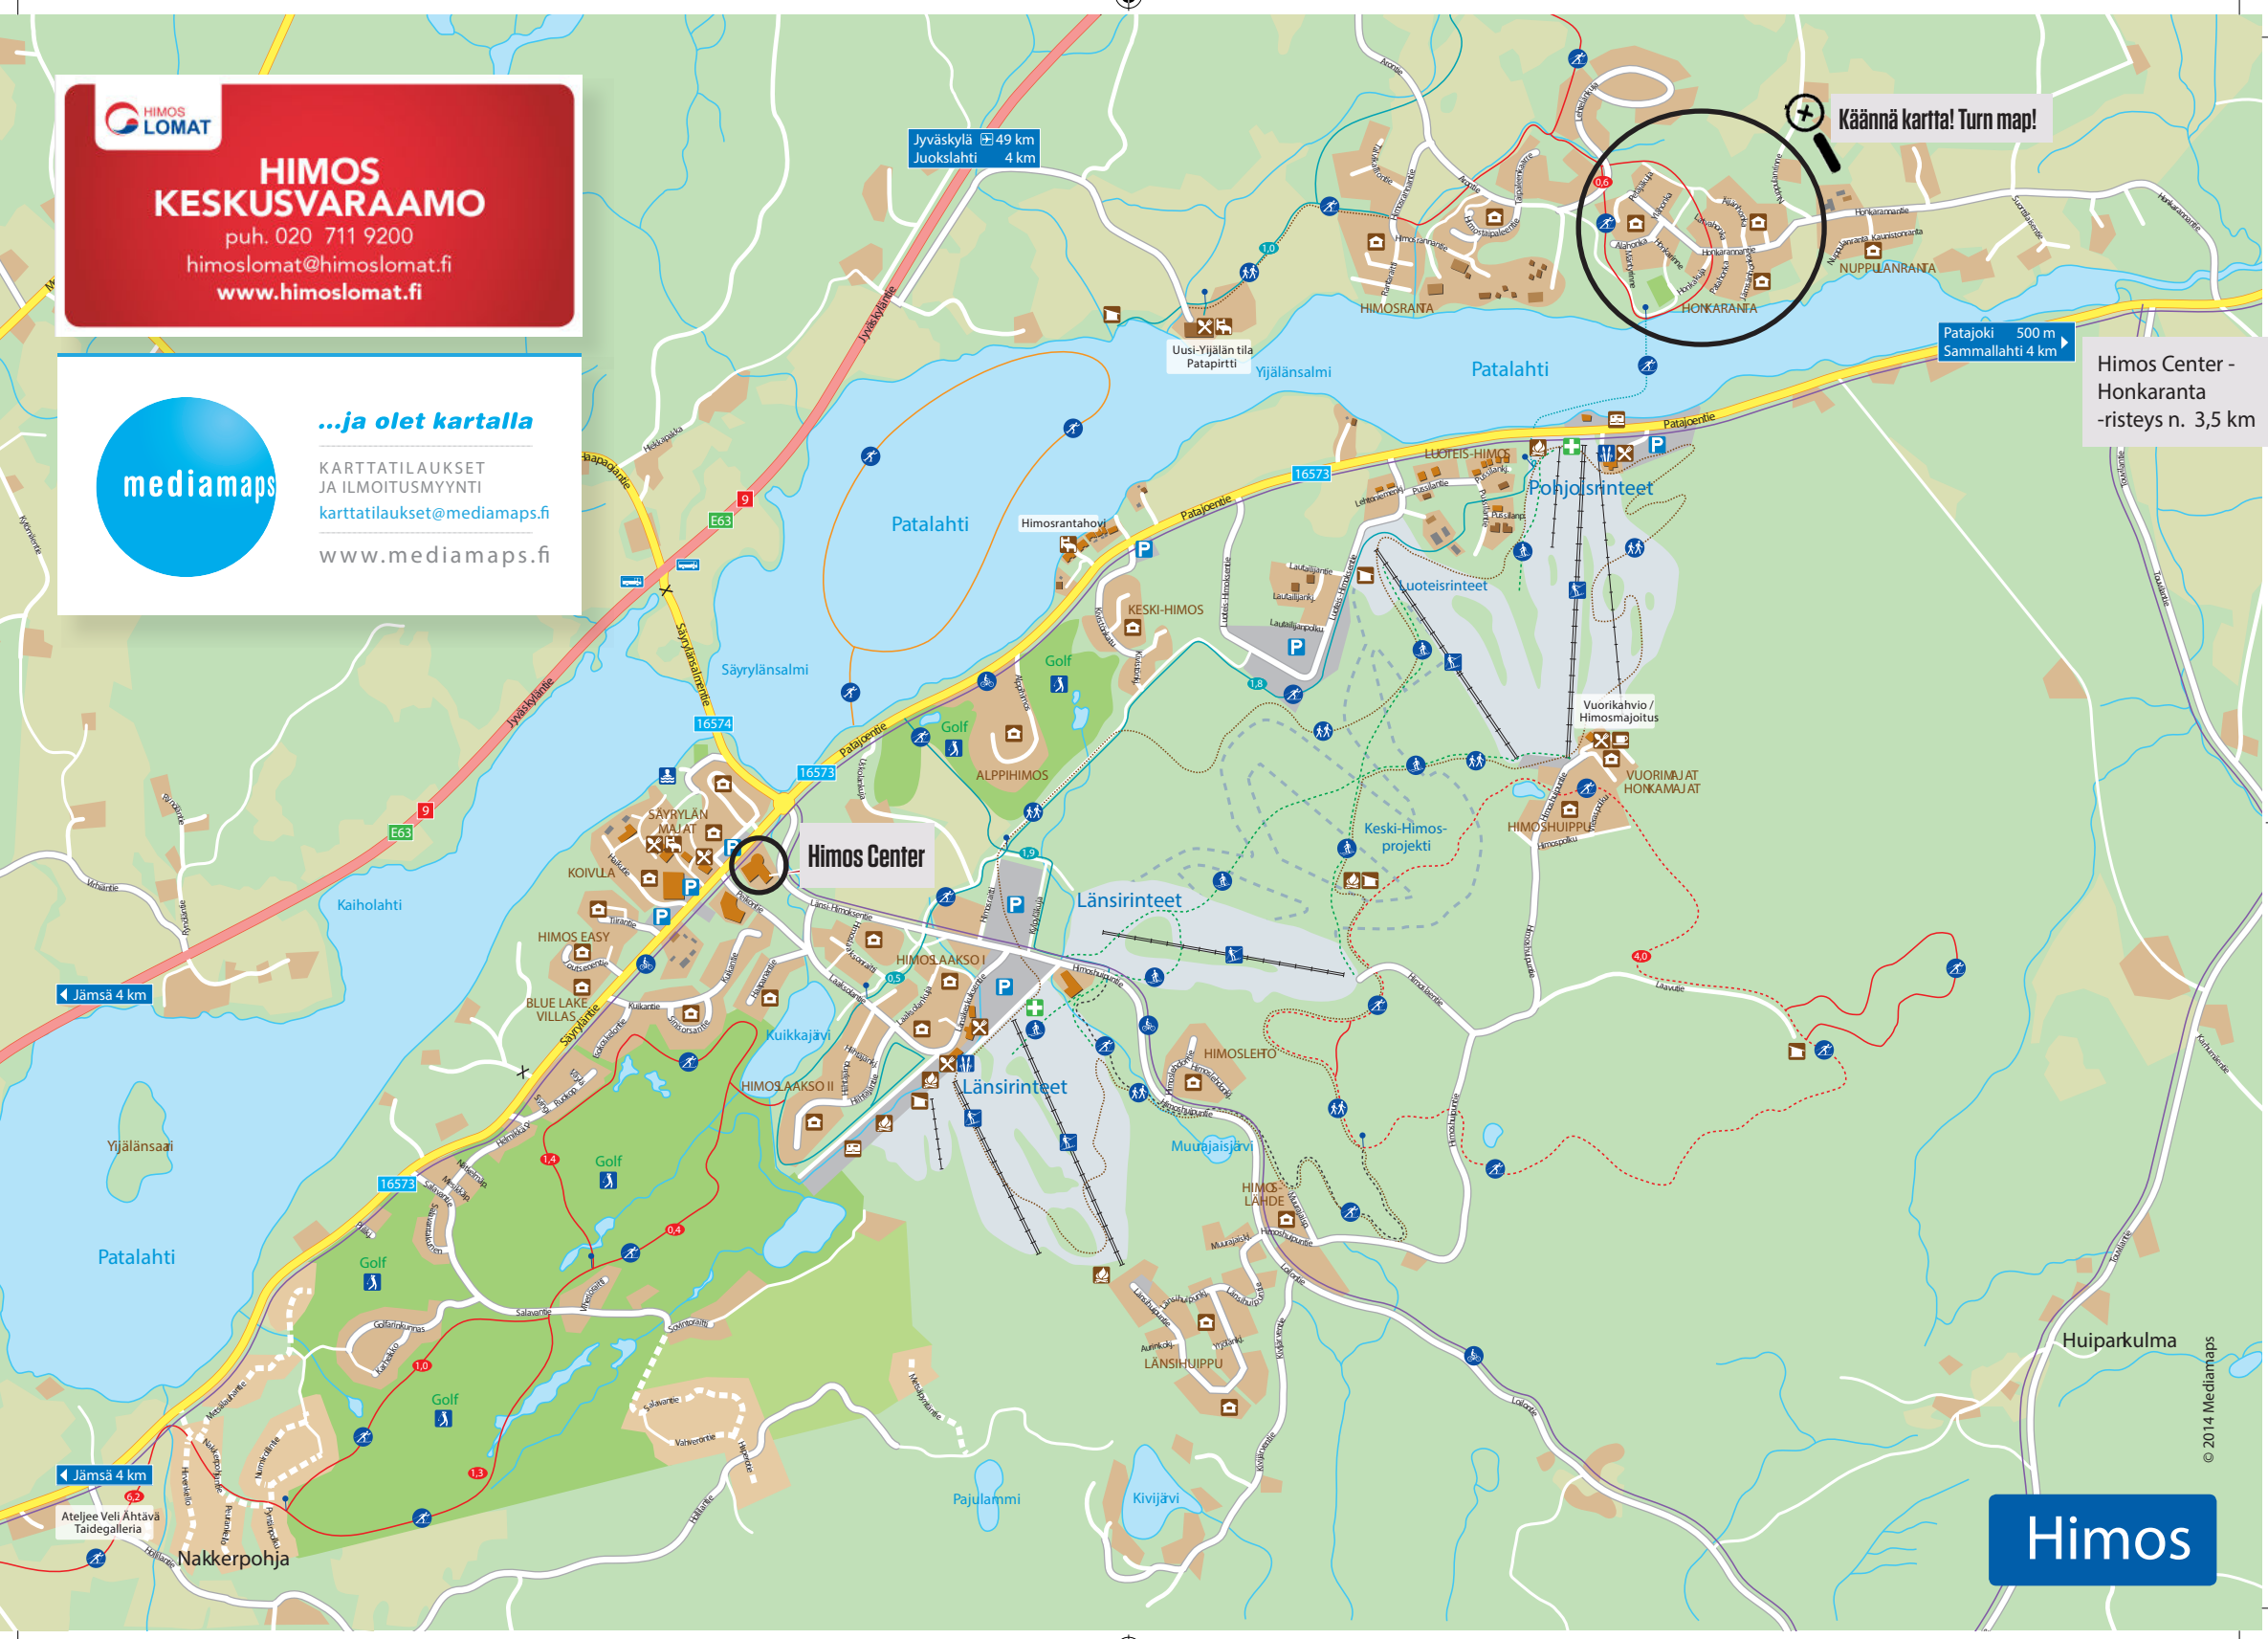

HONKARANTA

⑥ OSOITENUMERO
Address number

J JÄTEPISTE, lajittelu
Waste collection point, recycling

J JÄTEPISTE, kaatopaikkajäte
Waste collection point, dump refuse

--- HIIHTOLATU
Skiing track

1. AURINKOKUISTI
2. NUPPULANLUOMA 1
7. AAMUKAJASTUS
8. HONKAVILLA
10. VILLA TUMPPU
11. VILLA VALO
12. VILLA NUTTU
13. VILLA MYSSY
14. VILLA SUKKA
15. PETÄJÄLINNA
16. YLÄHONKA
17. HIMOSKOTI
18. HIMOSMAJA

Himos Center -
Honkaranta
-risteys n. 3,5 km

Jämsä 4 km

Jämsä 4 km

Jyväskylä 49 km
Juokslahti 4 km

Patajoki 500 m
Sammallahti 4 km

Himos

© 2014 Mediamaps