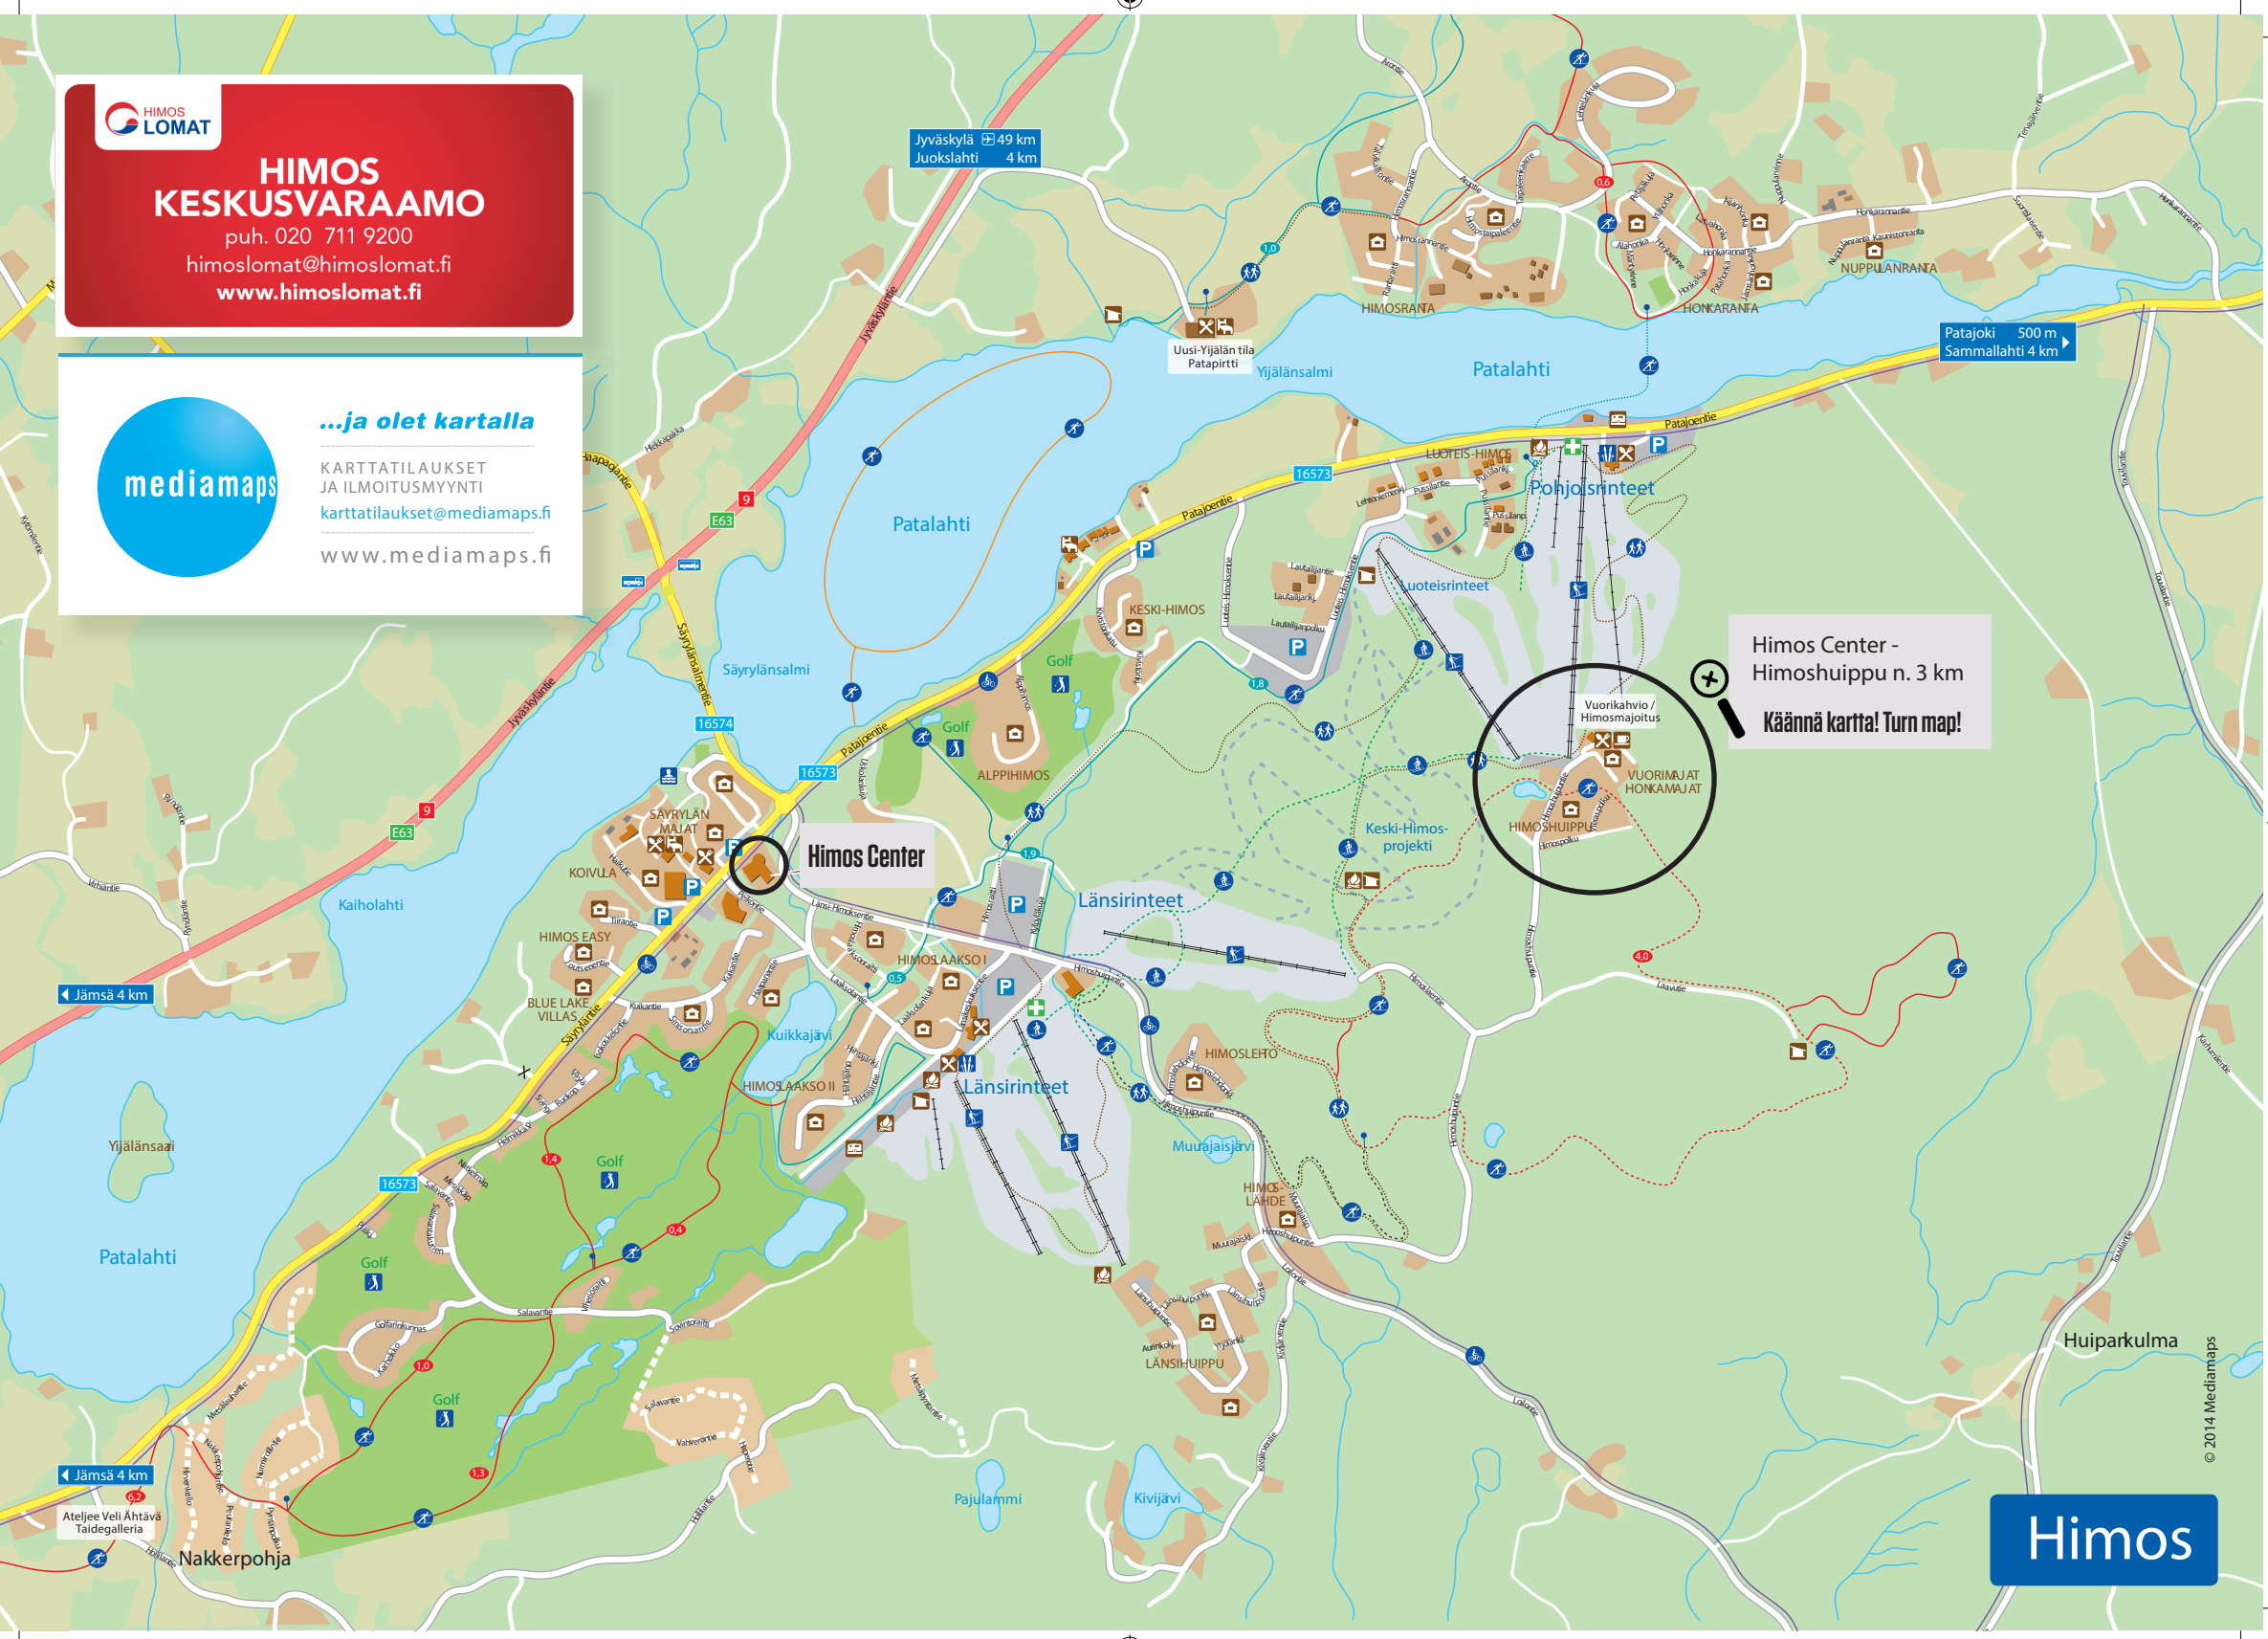

HIMOS KESKUSVARAAMO

puh. 020 711 9200
himoslommat@himoslommat.fi
www.himoslommat.fi

...ja olet kartalla

KARTTATILAUKSET
JA ILMOITUSMYyntI
karttatilaukset@mediamaps.fi
www.mediampaps.fi

Jyväskylä 49 km
Juokslahti 4 km

Patajoki 500 m
Sammallahti 4 km

Jämsä 4 km

Jämsä 4 km

Himos Center -
Himoshuippu n. 3 km
Käännä kartta! Turn map!