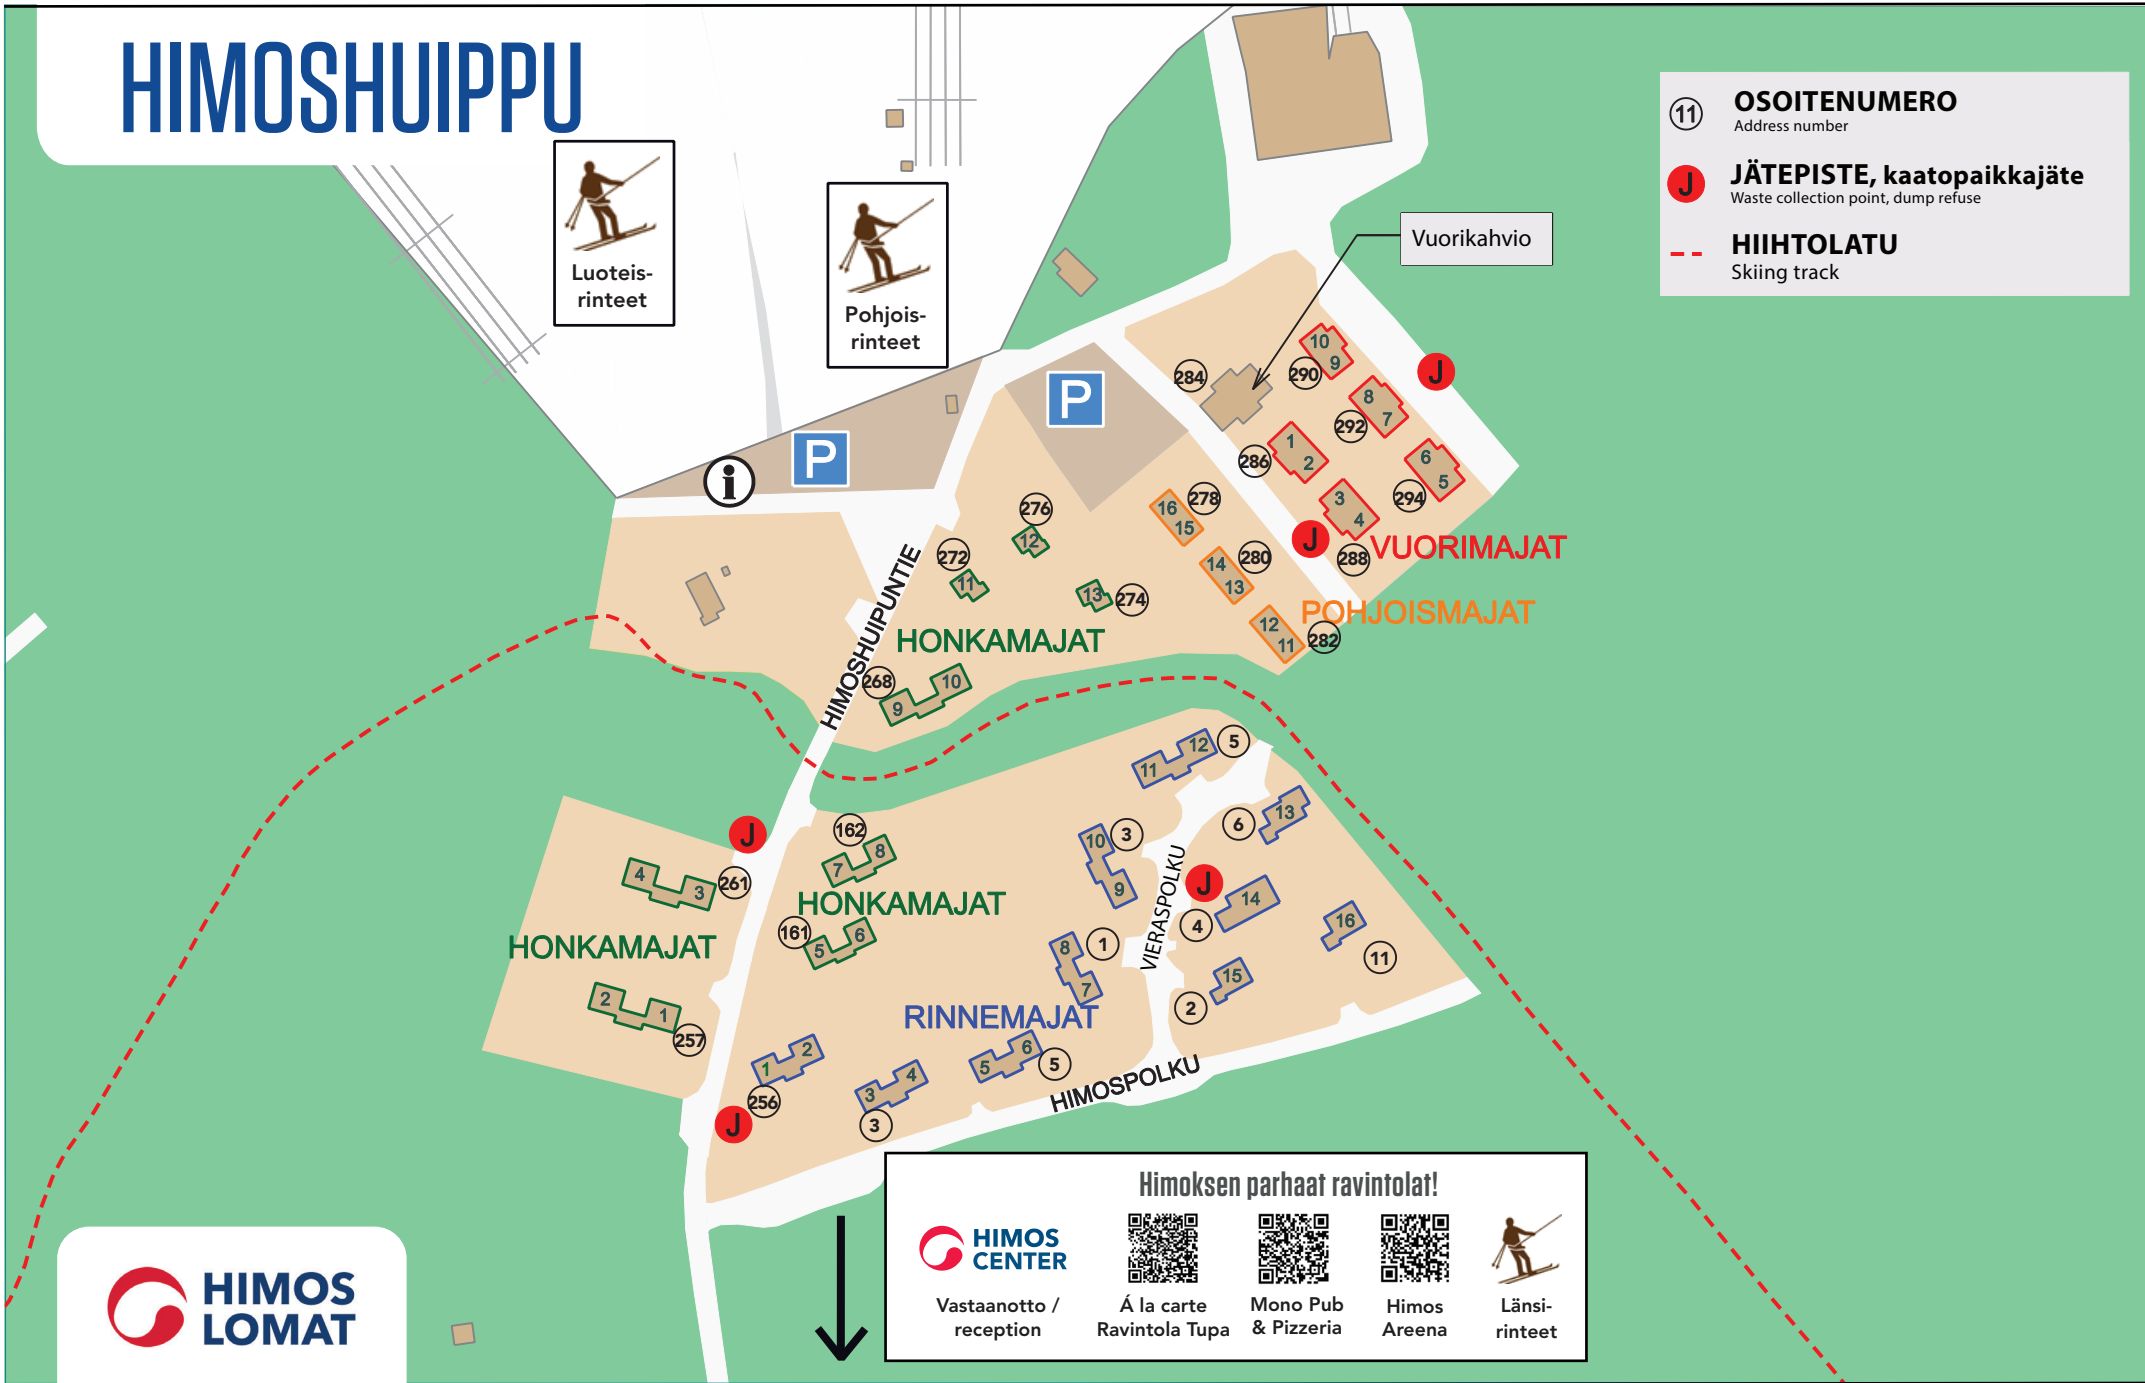

# HIMOSHUIPPU

Luoteis-  
rinteet

Pohjois-  
rinteet

- 11** OSOITENUMERO  
Address number
- J** JÄTEPISTE, kaatopaikkajäte  
Waste collection point, dump refuse
- HIIHTOLATU  
Skiing track

Patajoki 500 m  
Sammallahti 4 km

Jämsä 4 km

Jämsä 4 km

Himos Center -  
Himoshuippu n. 3 km  
Käännä kartta! Turn map!