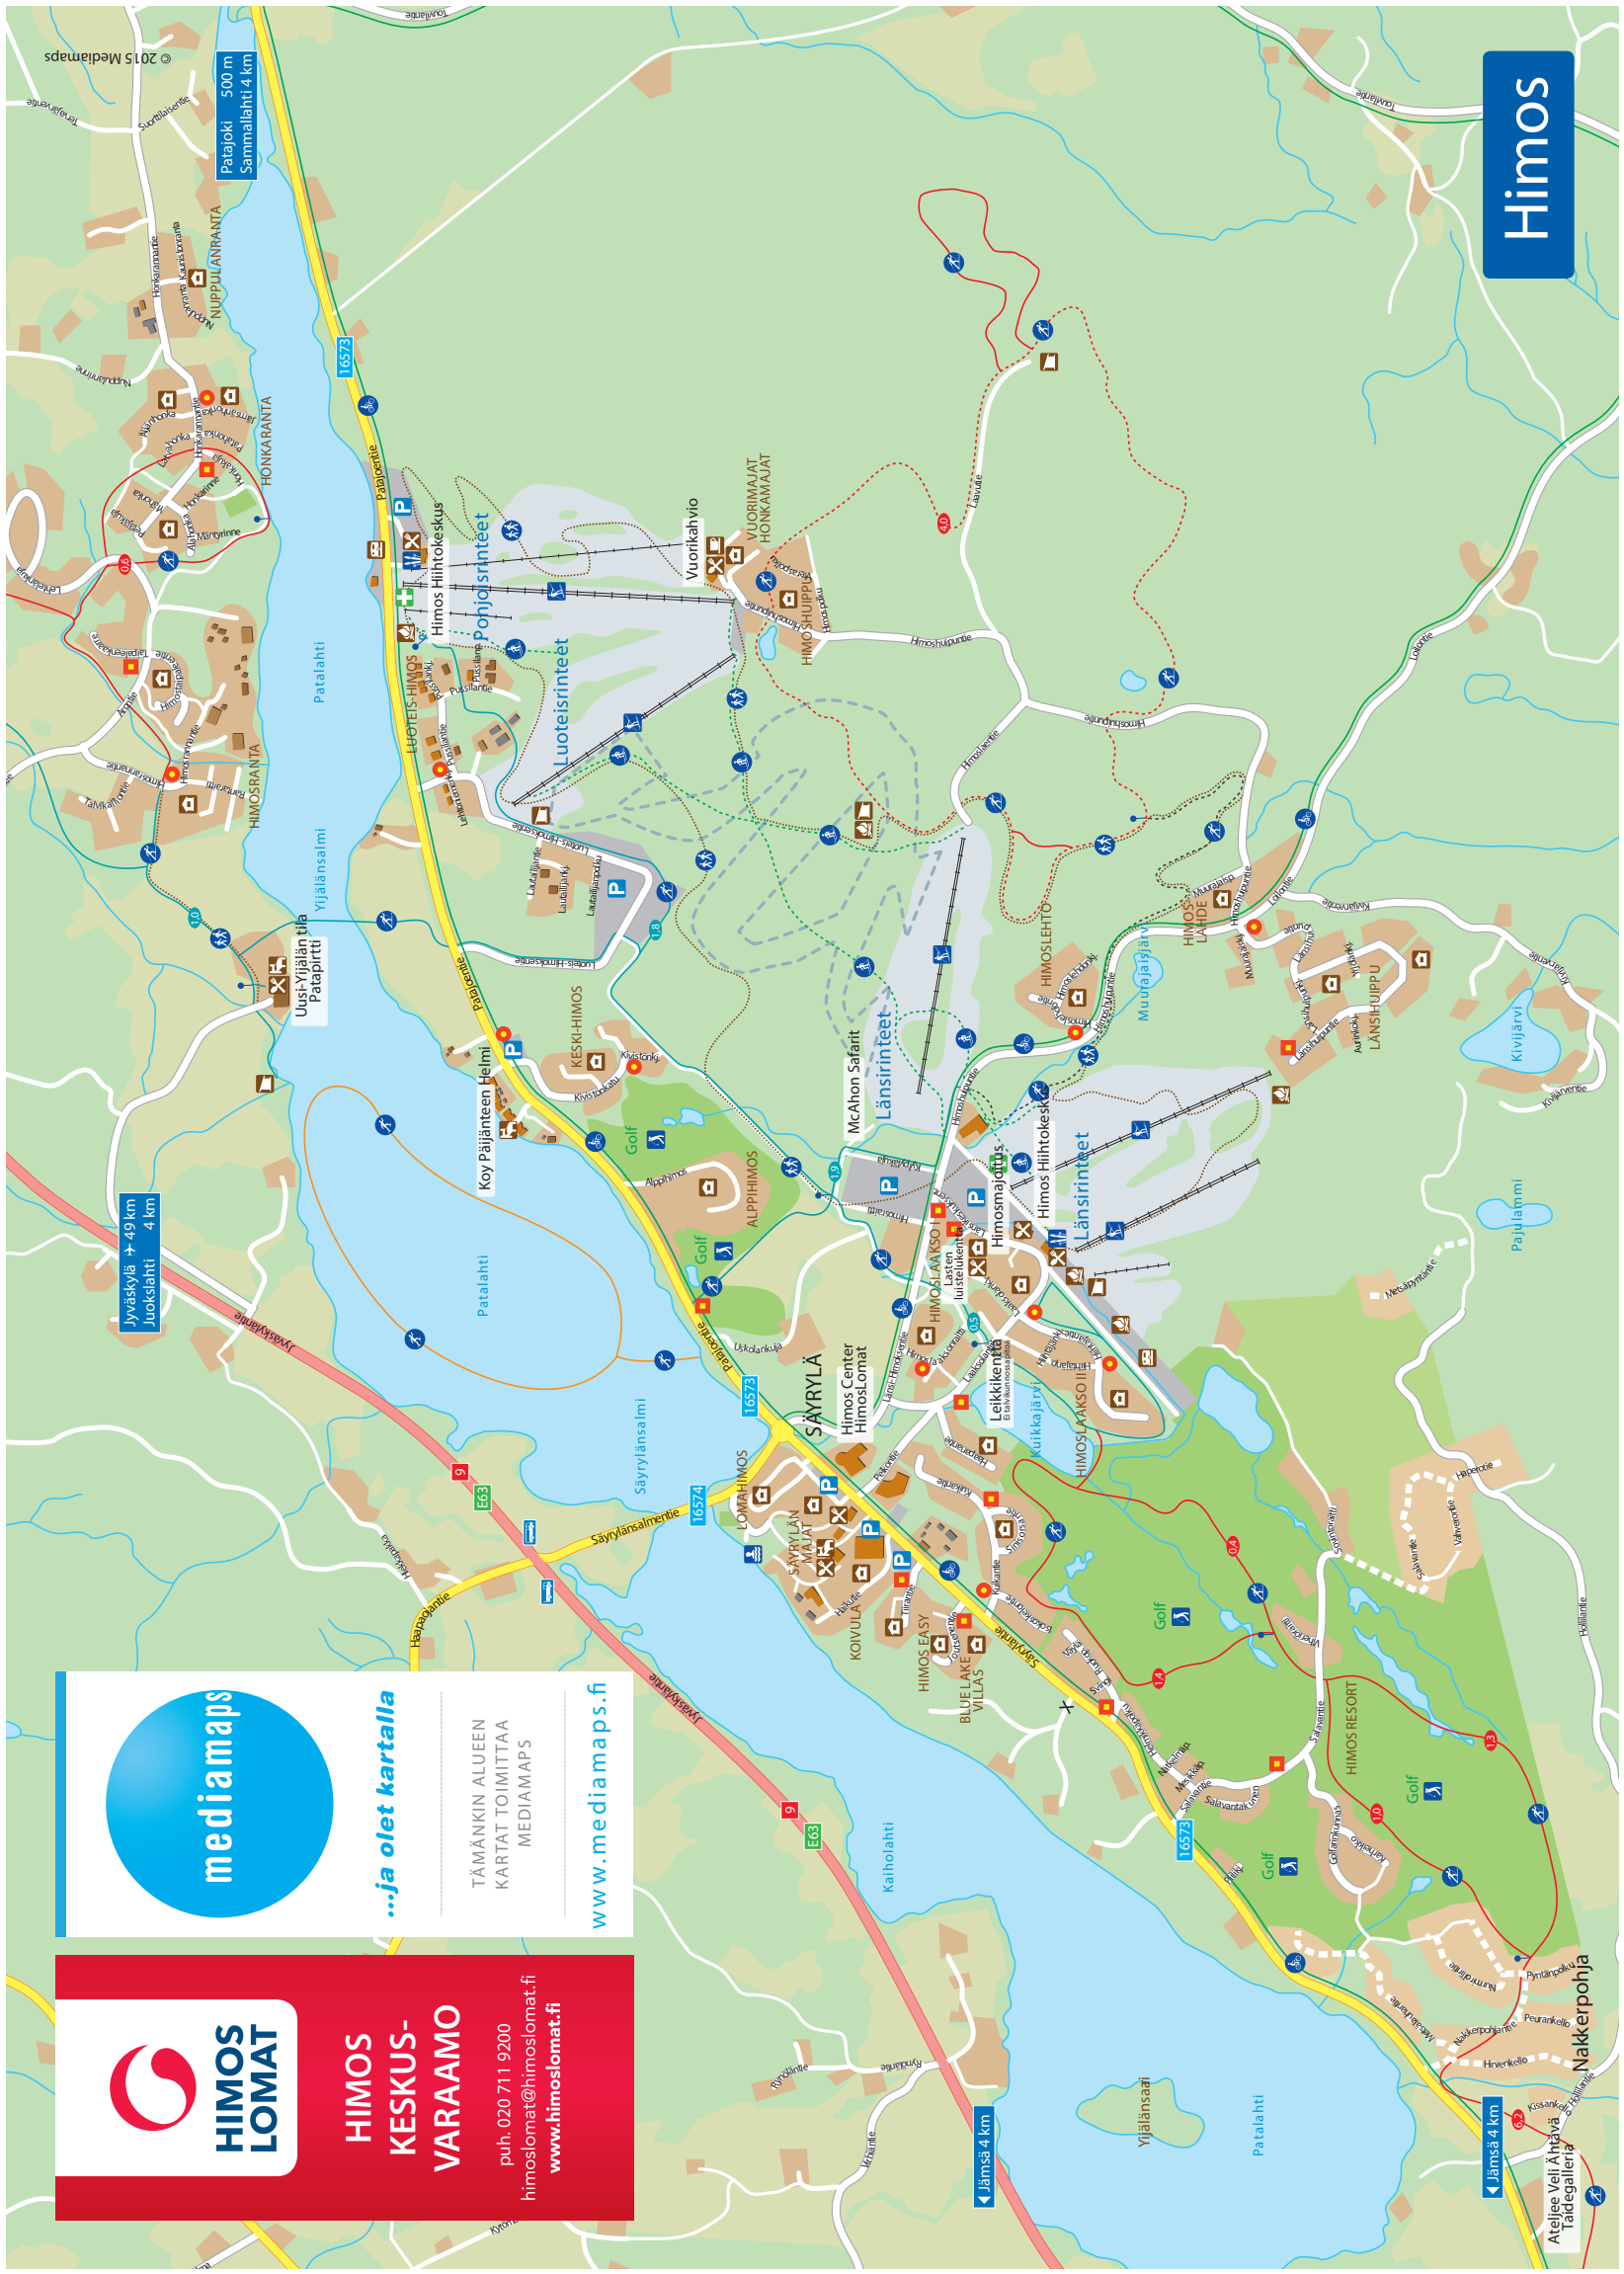

GOLF RESORT

Himoksen parhaat ravintolat!

Vastaanotto /
reception

À la carte
Tupa kitchen&bar

Mono Pub
& Pizzeria

Himos
Areena

Länsi-
rinteet

1. MIRLO 6
2. MIRLO 8
3. MIRLO 9
4. MORENA
5. HIMOSÄSSÄ 1A JA 1B
6. HIMOSÄSSÄ 2A JA 2B
7. HIMOSVILLA 1A JA 1B
8. HIMOSVILLA 2A JA 2B
9. GOLFFARINKUNNAS 1
10. GOLFFARINKUNNAS 2A-B
11. GOLFFARINKUNNAS 2C-D
12. GOLFFARINKUNNAS 6A-B
13. GOLFFARINKUNNAS 6C-D
14. GOLFFARINKUNNAS 7A-B
15. GOLFFARINKUNNAS 7C-D
16. GOLFFARINKUNNAS 9A-B
17. GOLFFARINKUNNAS 9C-D
18. GOLFFARINKUNNAS 9E-F
19. ALLEGRIA
20. VILLA BIRDIE
21. TIKERIMETSÄ
22. HIMOKSEN TAIKA 1 JA 2
23. HIMOKSEN KEISARI
24. AAMUTÄHTI
25. HIMOSMALMI
26. HIMOKSEN SVINGI
27. VILLA PORO
28. HIMOSÄSSÄ 3
29. HORISONTTI A JA B
30. SALAVAN TSAARI

Himos

Jyväskylä → 49 km
Juoksilahti 4 km

Patajoki 500 m
Sammallahti 4 km

...ja olet kartalla

TÄMÄNKIN ALUEEN
KARTAT TOIMITTAA
MEDIAMAPS

www.mediamaps.fi

**HIMOS
KESKUS-
VARAAMO**

puh. 020 711 9200
himoslommat@himoslommat.fi
www.himoslommat.fi

↓ Jämsä 4 km

↓ Jämsä 4 km

Atelee Veli Ahtava
Taidegalleria

Nakkerpohja