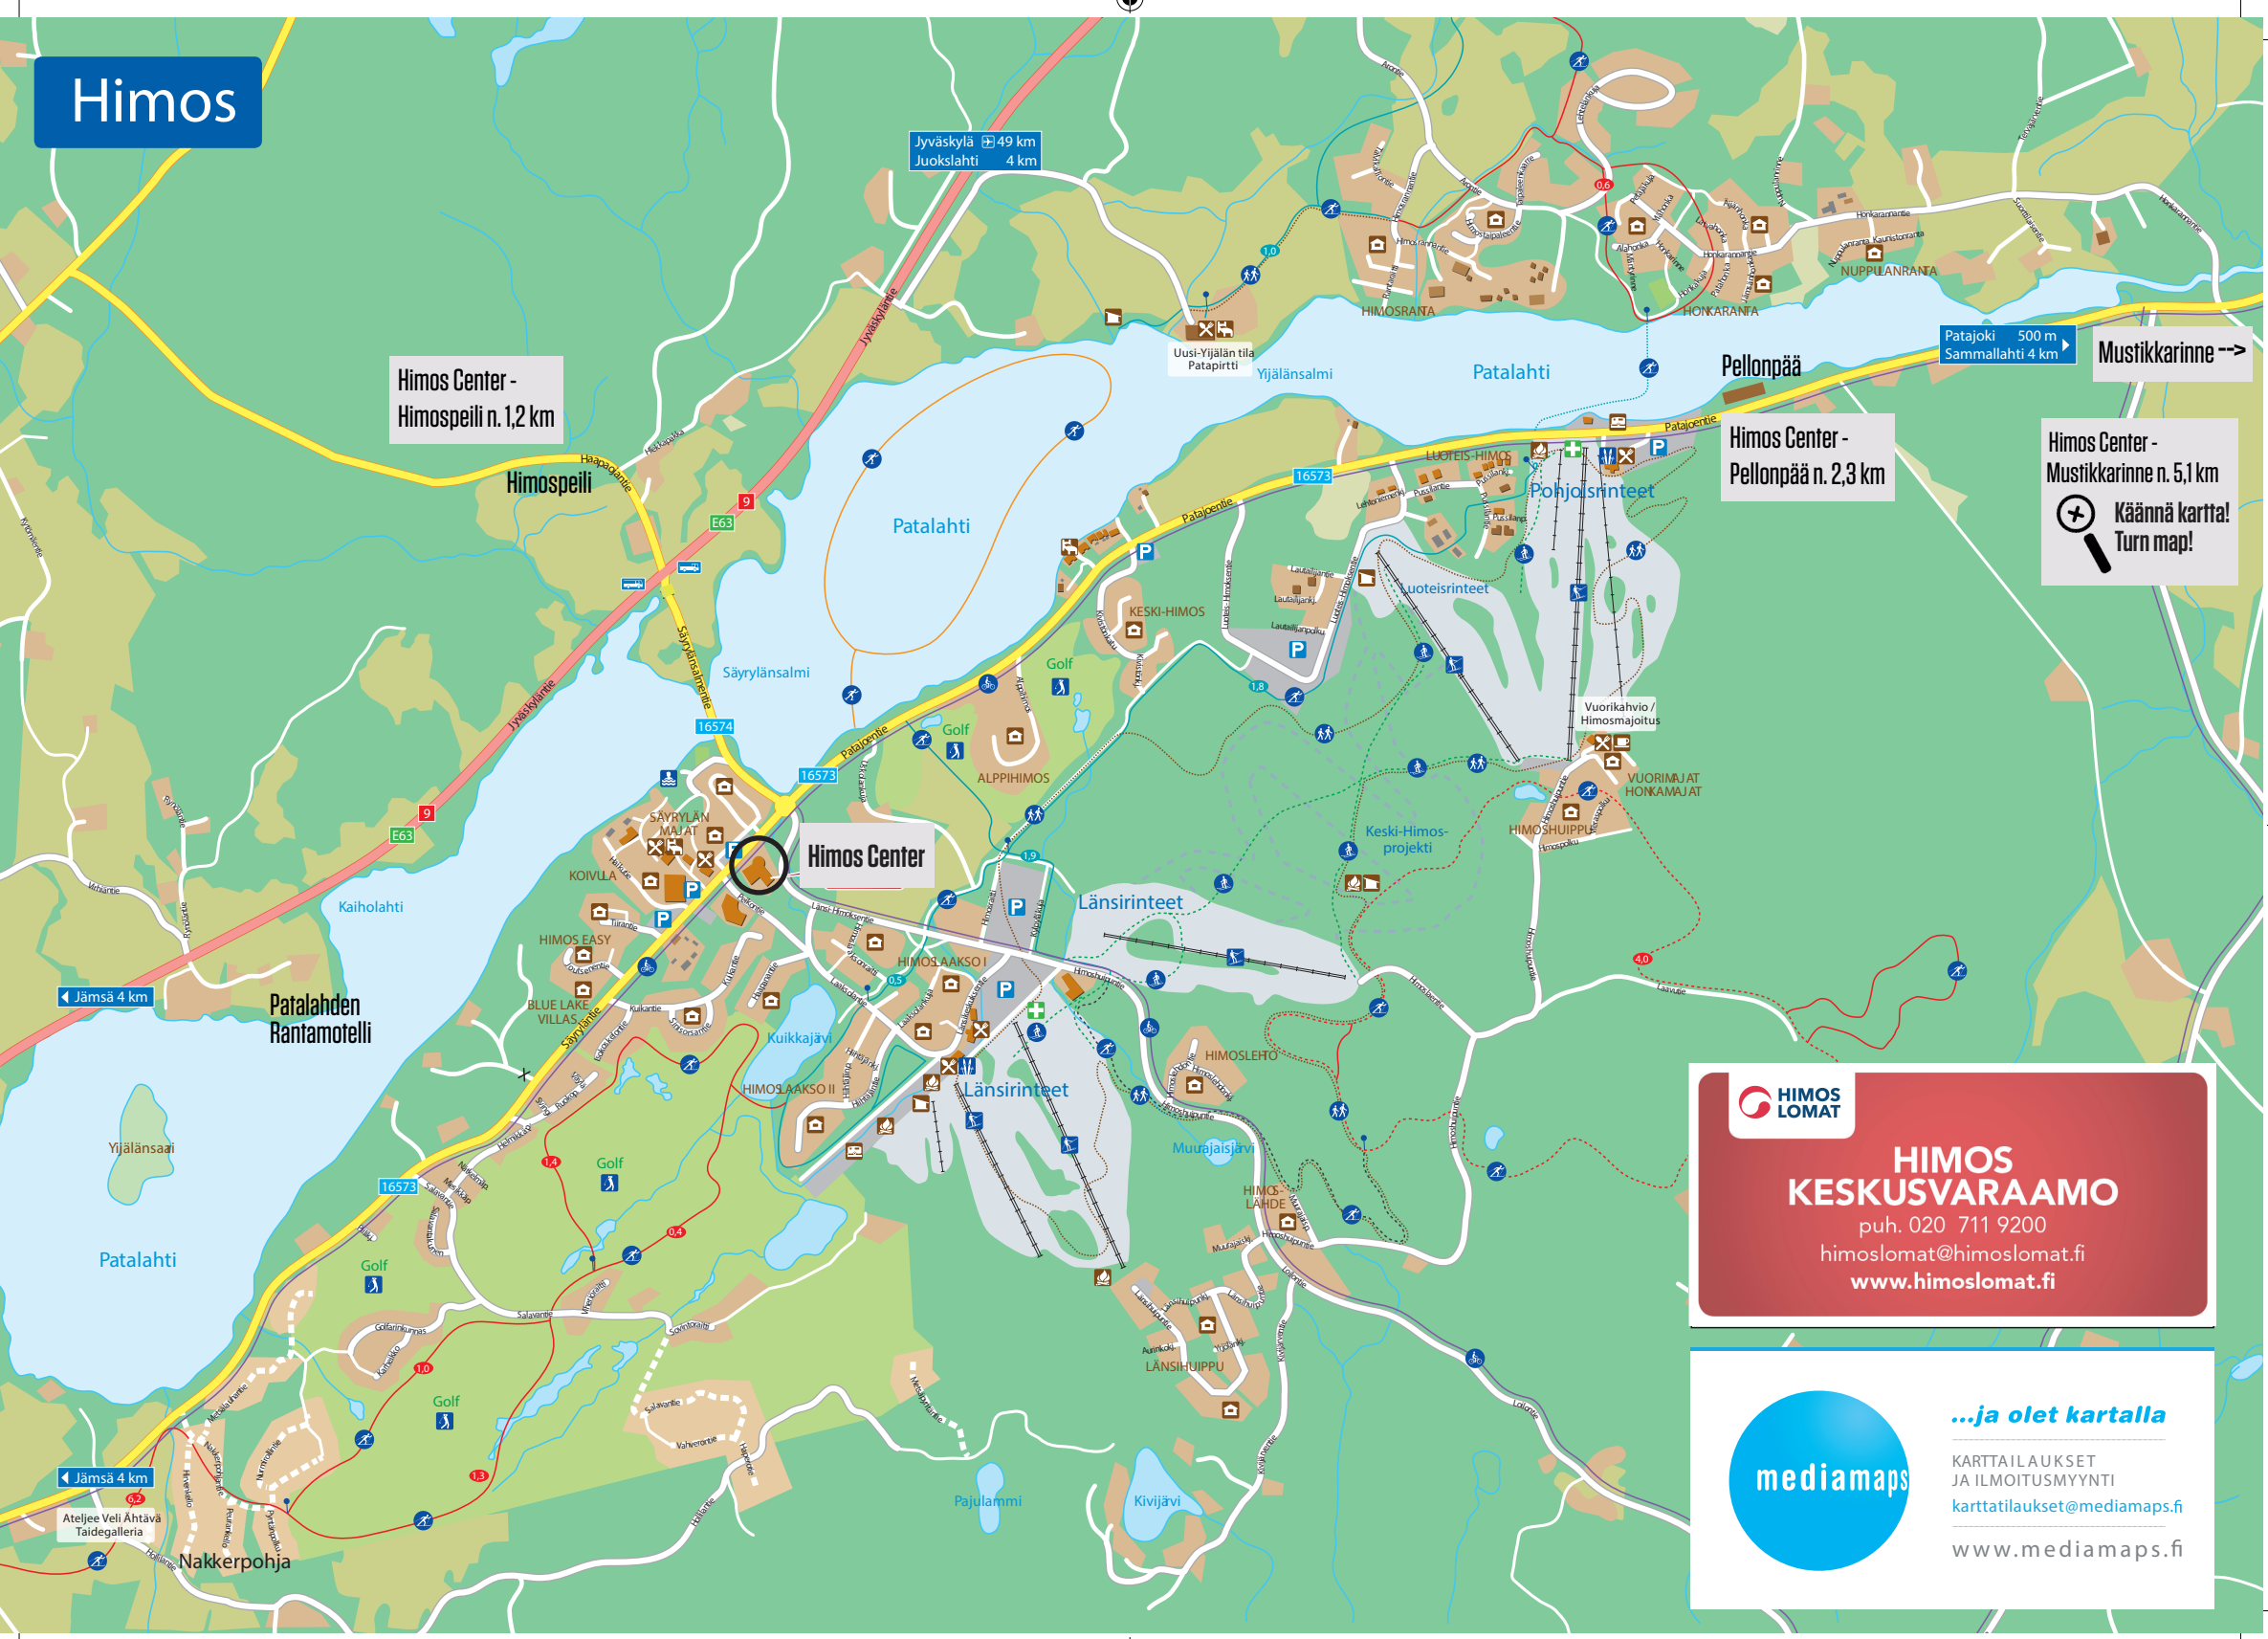

Himos

Himos Center -
Himospeili n. 1,2 km

Himospeili

Jyväskylä 49 km
Juokslahti 4 km

Patajoki 500 m
Sammallahti 4 km

Mustikkarinne -->

Himos Center -
Pellonpää n. 2,3 km

Himos Center -
Mustikkarinne n. 5,1 km