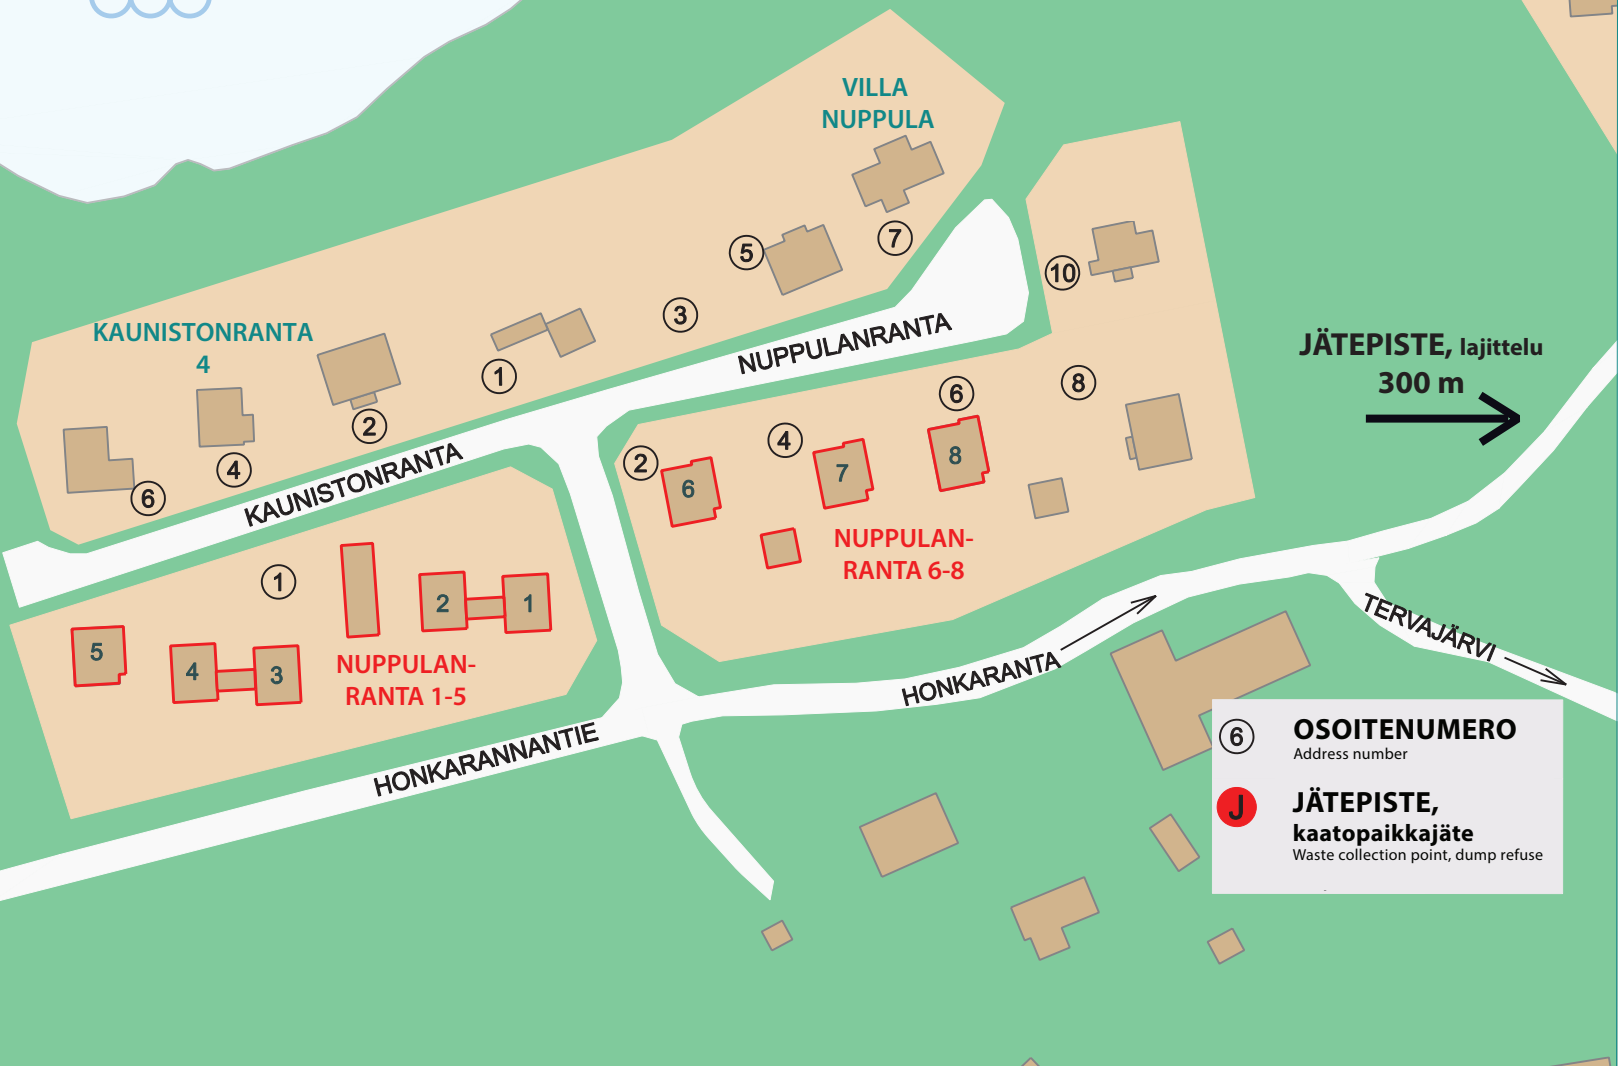

NUPPULANRANTA

200 m

Himoksen parhaat ravintolat!

Á la carte
Ravintola
Tupa

Mono Pub
& Pizzeria

Himos
Areena

Vastaanotto / reception

Rinteet

Himos Center -
Honkaranta
-risteys n. 3,5km

Patajoki 500 m
Sammallahti 4 km

Jyväskylä 49 km
Juokslahti 4 km

Jämsä 4 km

Jämsä 4 km