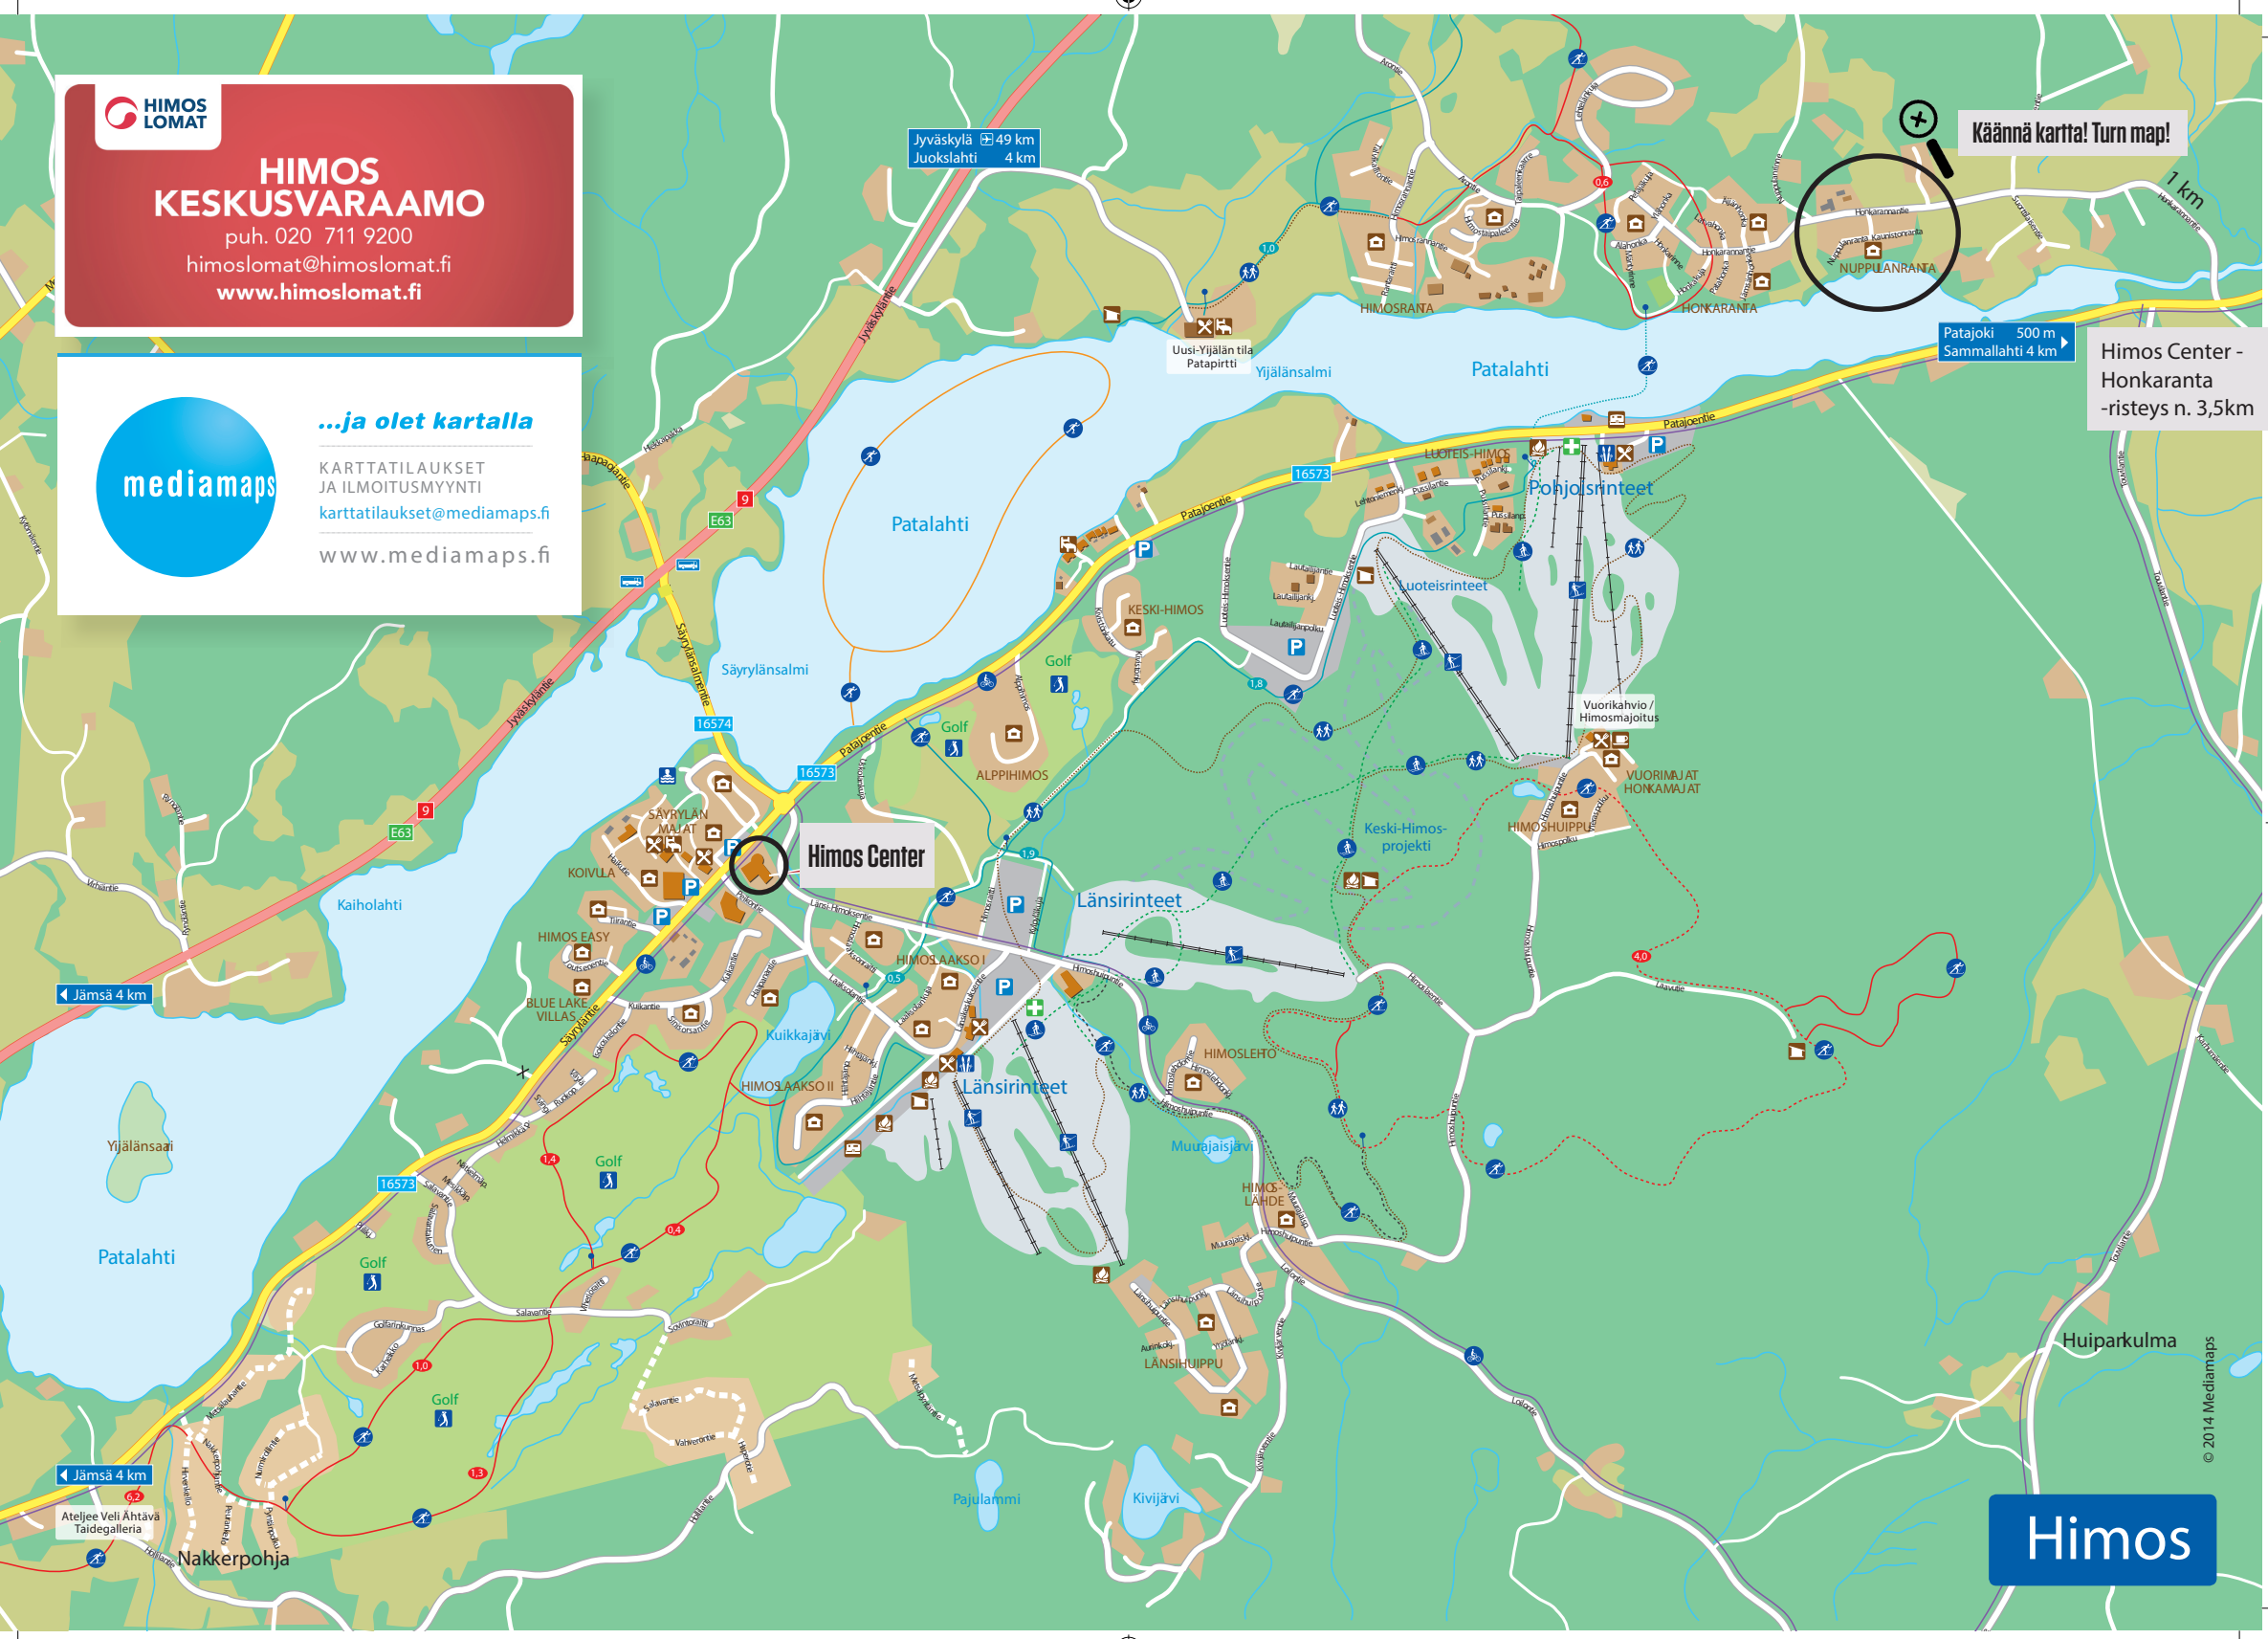

Himos Center -
Honkaranta
-risteys n. 3,5km

Patajoki 500 m
Sammallahti 4 km

Jyväskylä 49 km
Juokslahti 4 km

Jämsä 4 km

Jämsä 4 km