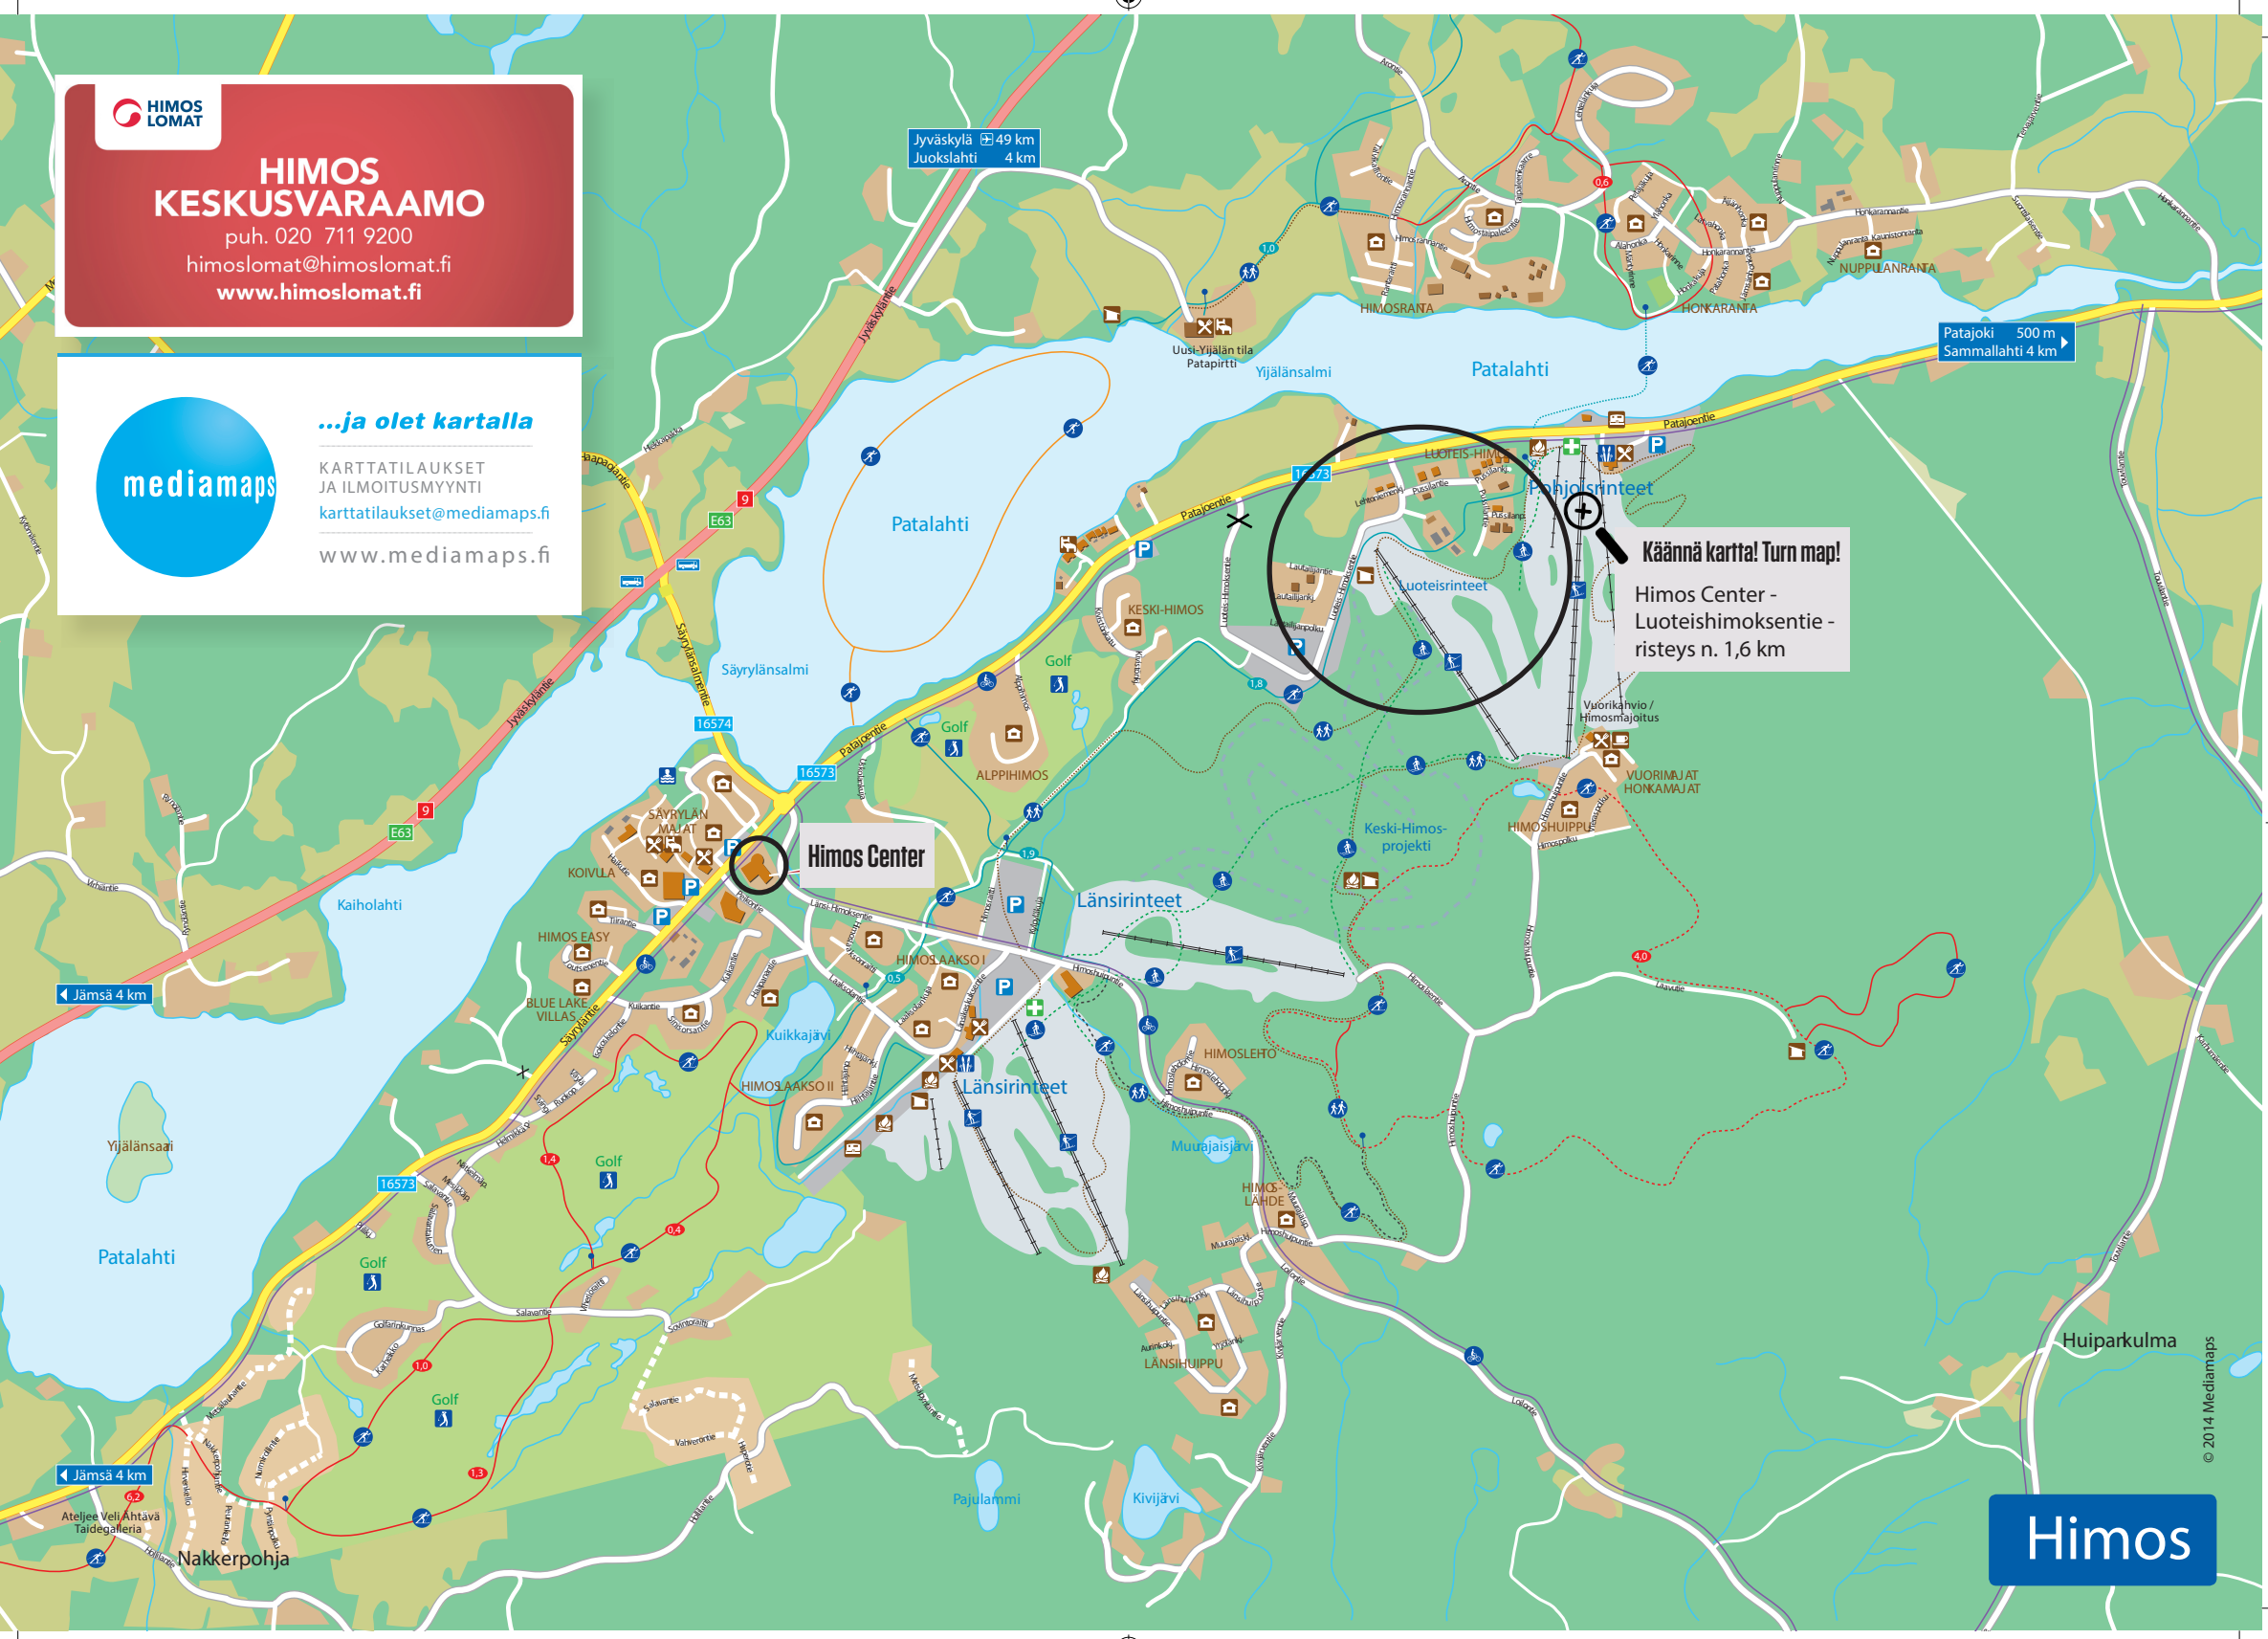

HIMOS KESKUSVARAAMO

puh. 020 711 9200
himoslomat@himoslomat.fi
www.himoslomat.fi

...ja olet kartalla

KARTTATILAUKSET
JA ILMOITUSMYyntI
karttatilaukset@mediamaps.fi
www.mediampaps.fi

Jyväskylä 49 km
Juokslahti 4 km

Patajoki 500 m
Sammallahti 4 km

Käännä kartta! Turn map!

Himos Center -
Luoteishimoksentie -
risteys n. 1,6 km

Himos Center

Himos

© 2014 Mediamaps