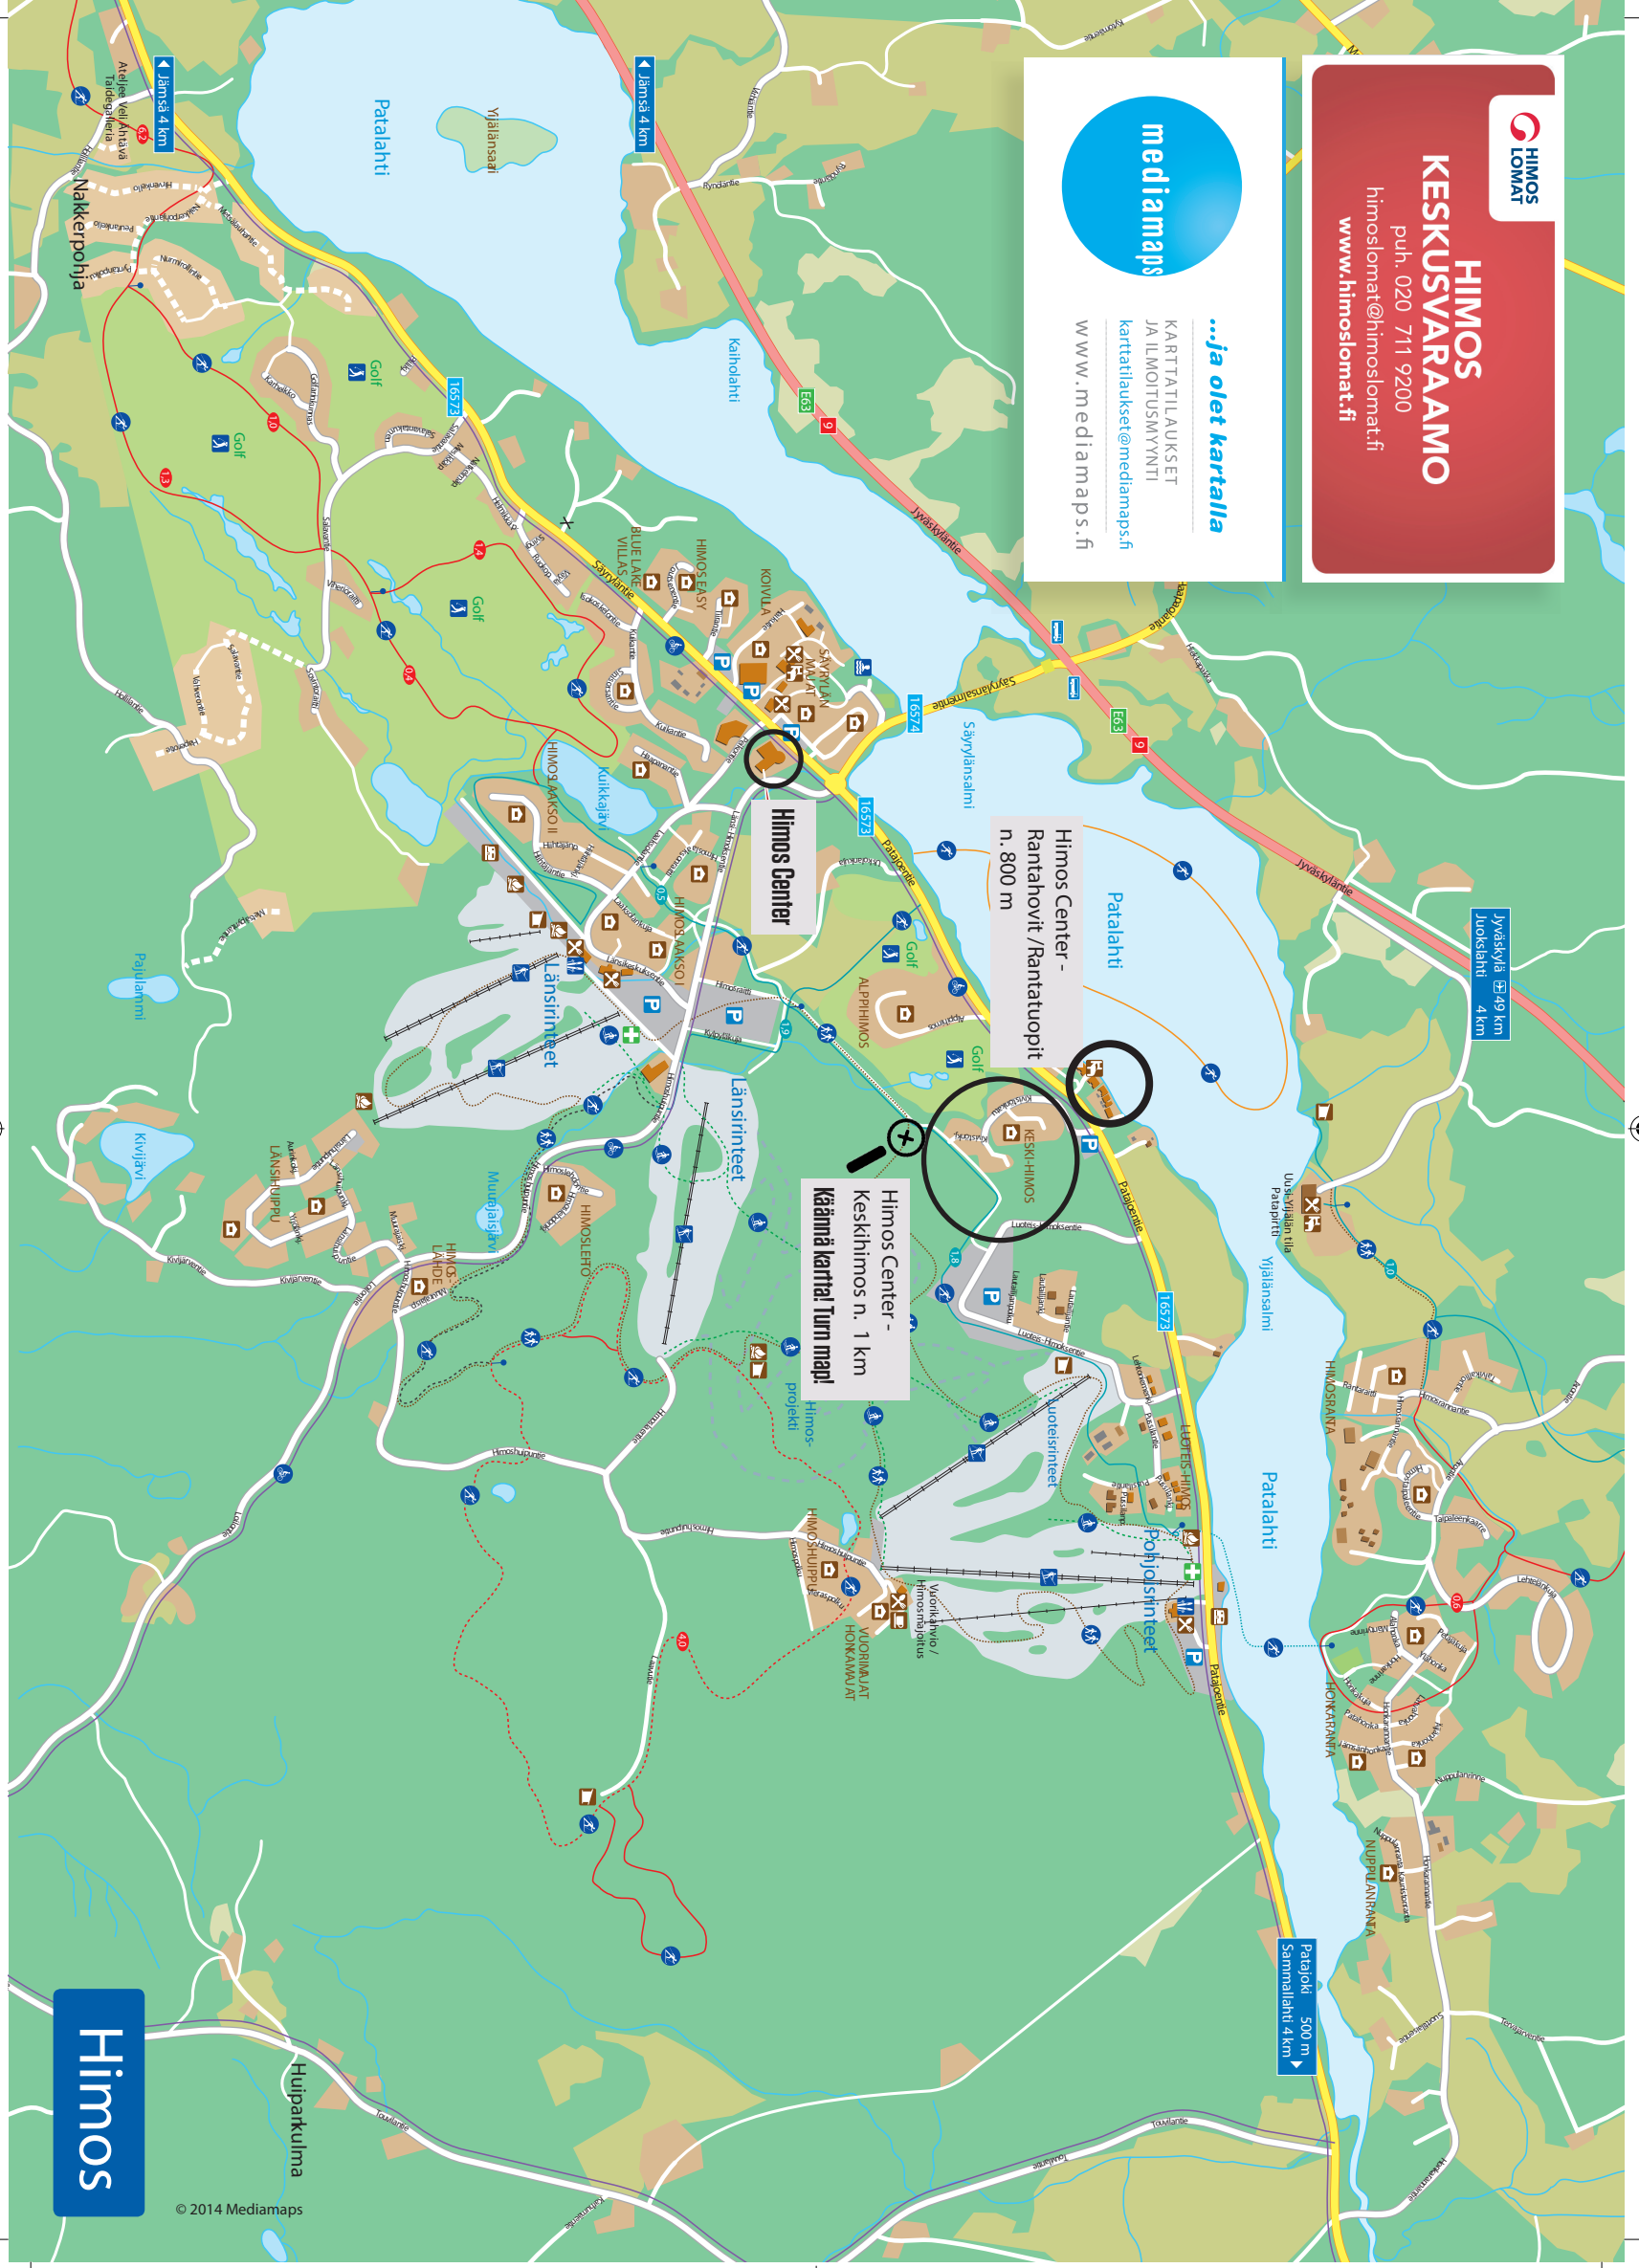

Länsi-
rinteet

Luoteis- ja
pohjoisrinteet

1. PÄIJÄNTEEN HELMI 1-3
2. RANTATUOPPI 1-2
3. HIMOS RANTAHOVI 1-2
4. HIMOSPUTTERI 1-2
5. PUTTITORPPA 1-2
6. PUTTERINHELMI
7. HIMOSTUULI
8. SUVIRINNE
9. TAIGA
10. SAGA
11. HIMOSHELMI 3-4
12. HIMOSHELMI 1-2
13. KARKELOPIRTTI 2B

www.himoslommat.fi

...ja olet kartalla

KARTATILAAKUKSET
JA ILMOITUSMYNNIT
karttatilaukset@mediamaps.fi
www.mediamaps.fi

Himos Center

Himos Center -
Rantahovi /Rantatuoppi
n. 800 m

Himos Center -
Keskihimos n. 1 km
Käännä karttal Turun map!

Jyväskylä 49 km
Juokslampi 4 km

Patalahti 500 m
Sammallahti 4 km

Himos