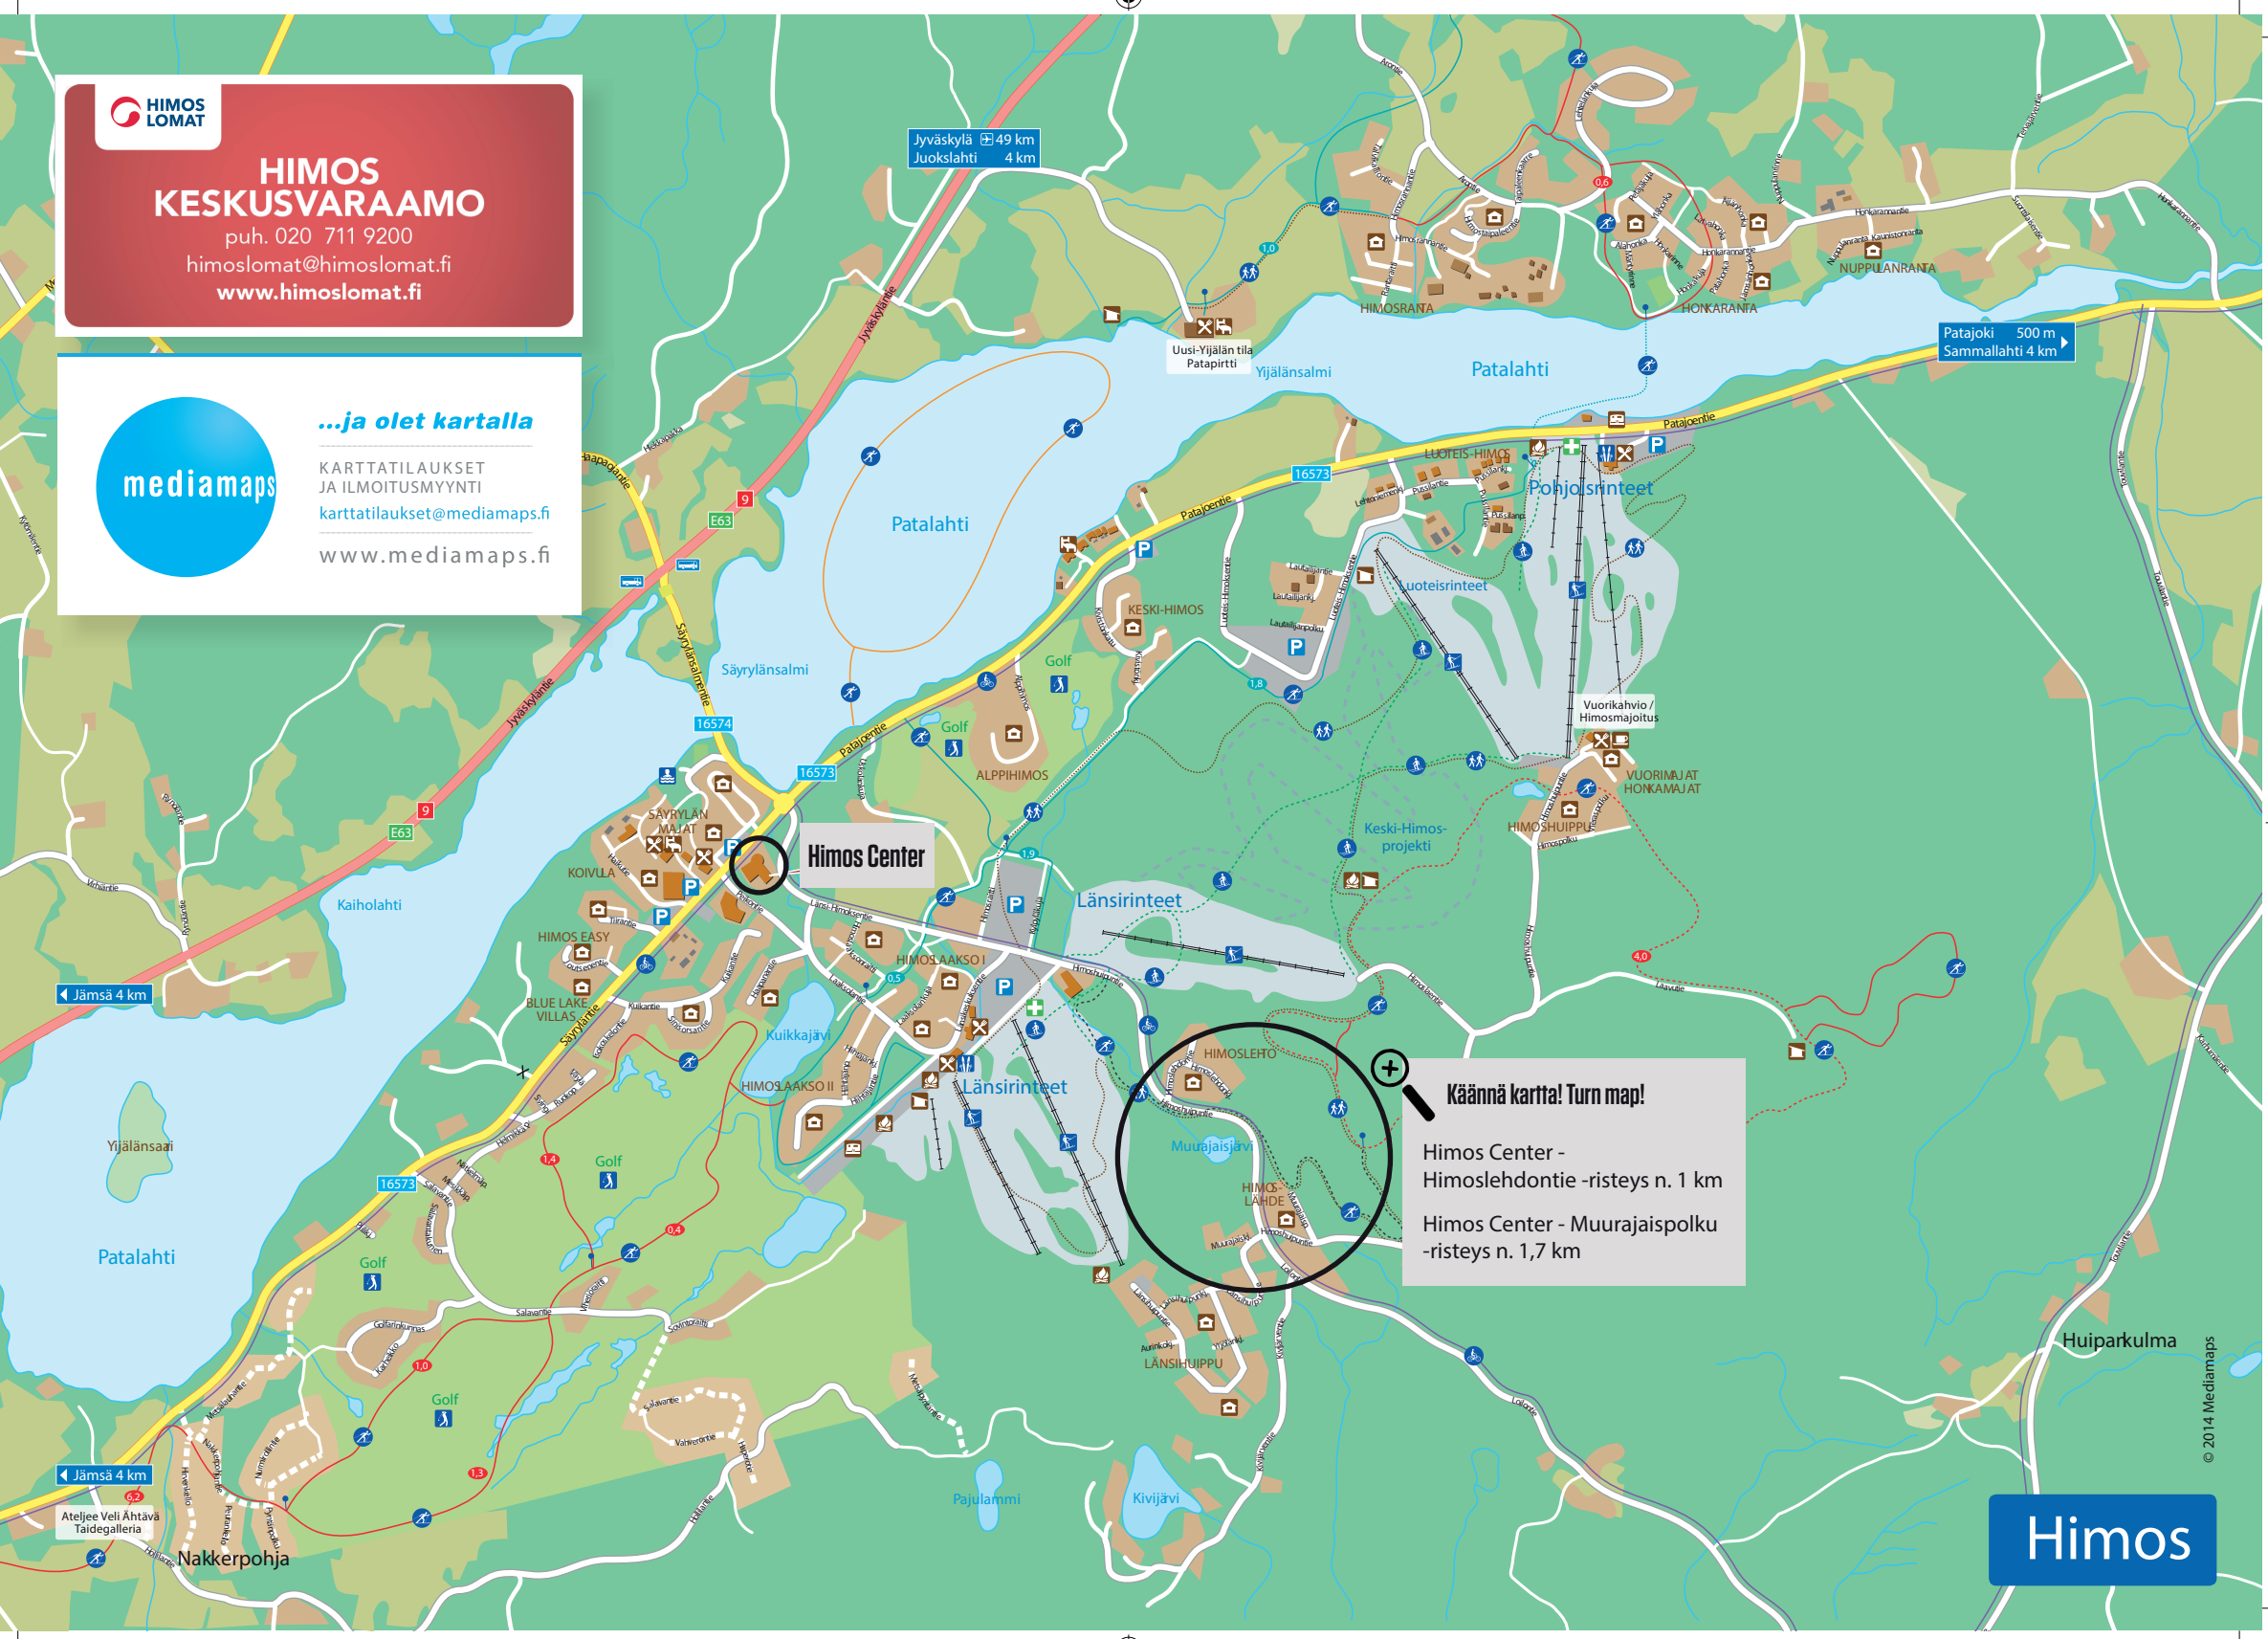

HIMOS KESKUSVARAAMO

puh. 020 711 9200
himoslomat@himoslomat.fi
www.himoslomat.fi

...ja olet kartalla

KARTTATILAUKSET
JA ILMOITUSMYyntI
karttatilaukset@mediamaps.fi
www.mediampaps.fi

Käännä kartta! Turn map!
Himos Center -
Himoslehdontie -risteys n. 1 km
Himos Center -
Muurajaispolku
-risteys n. 1,7 km