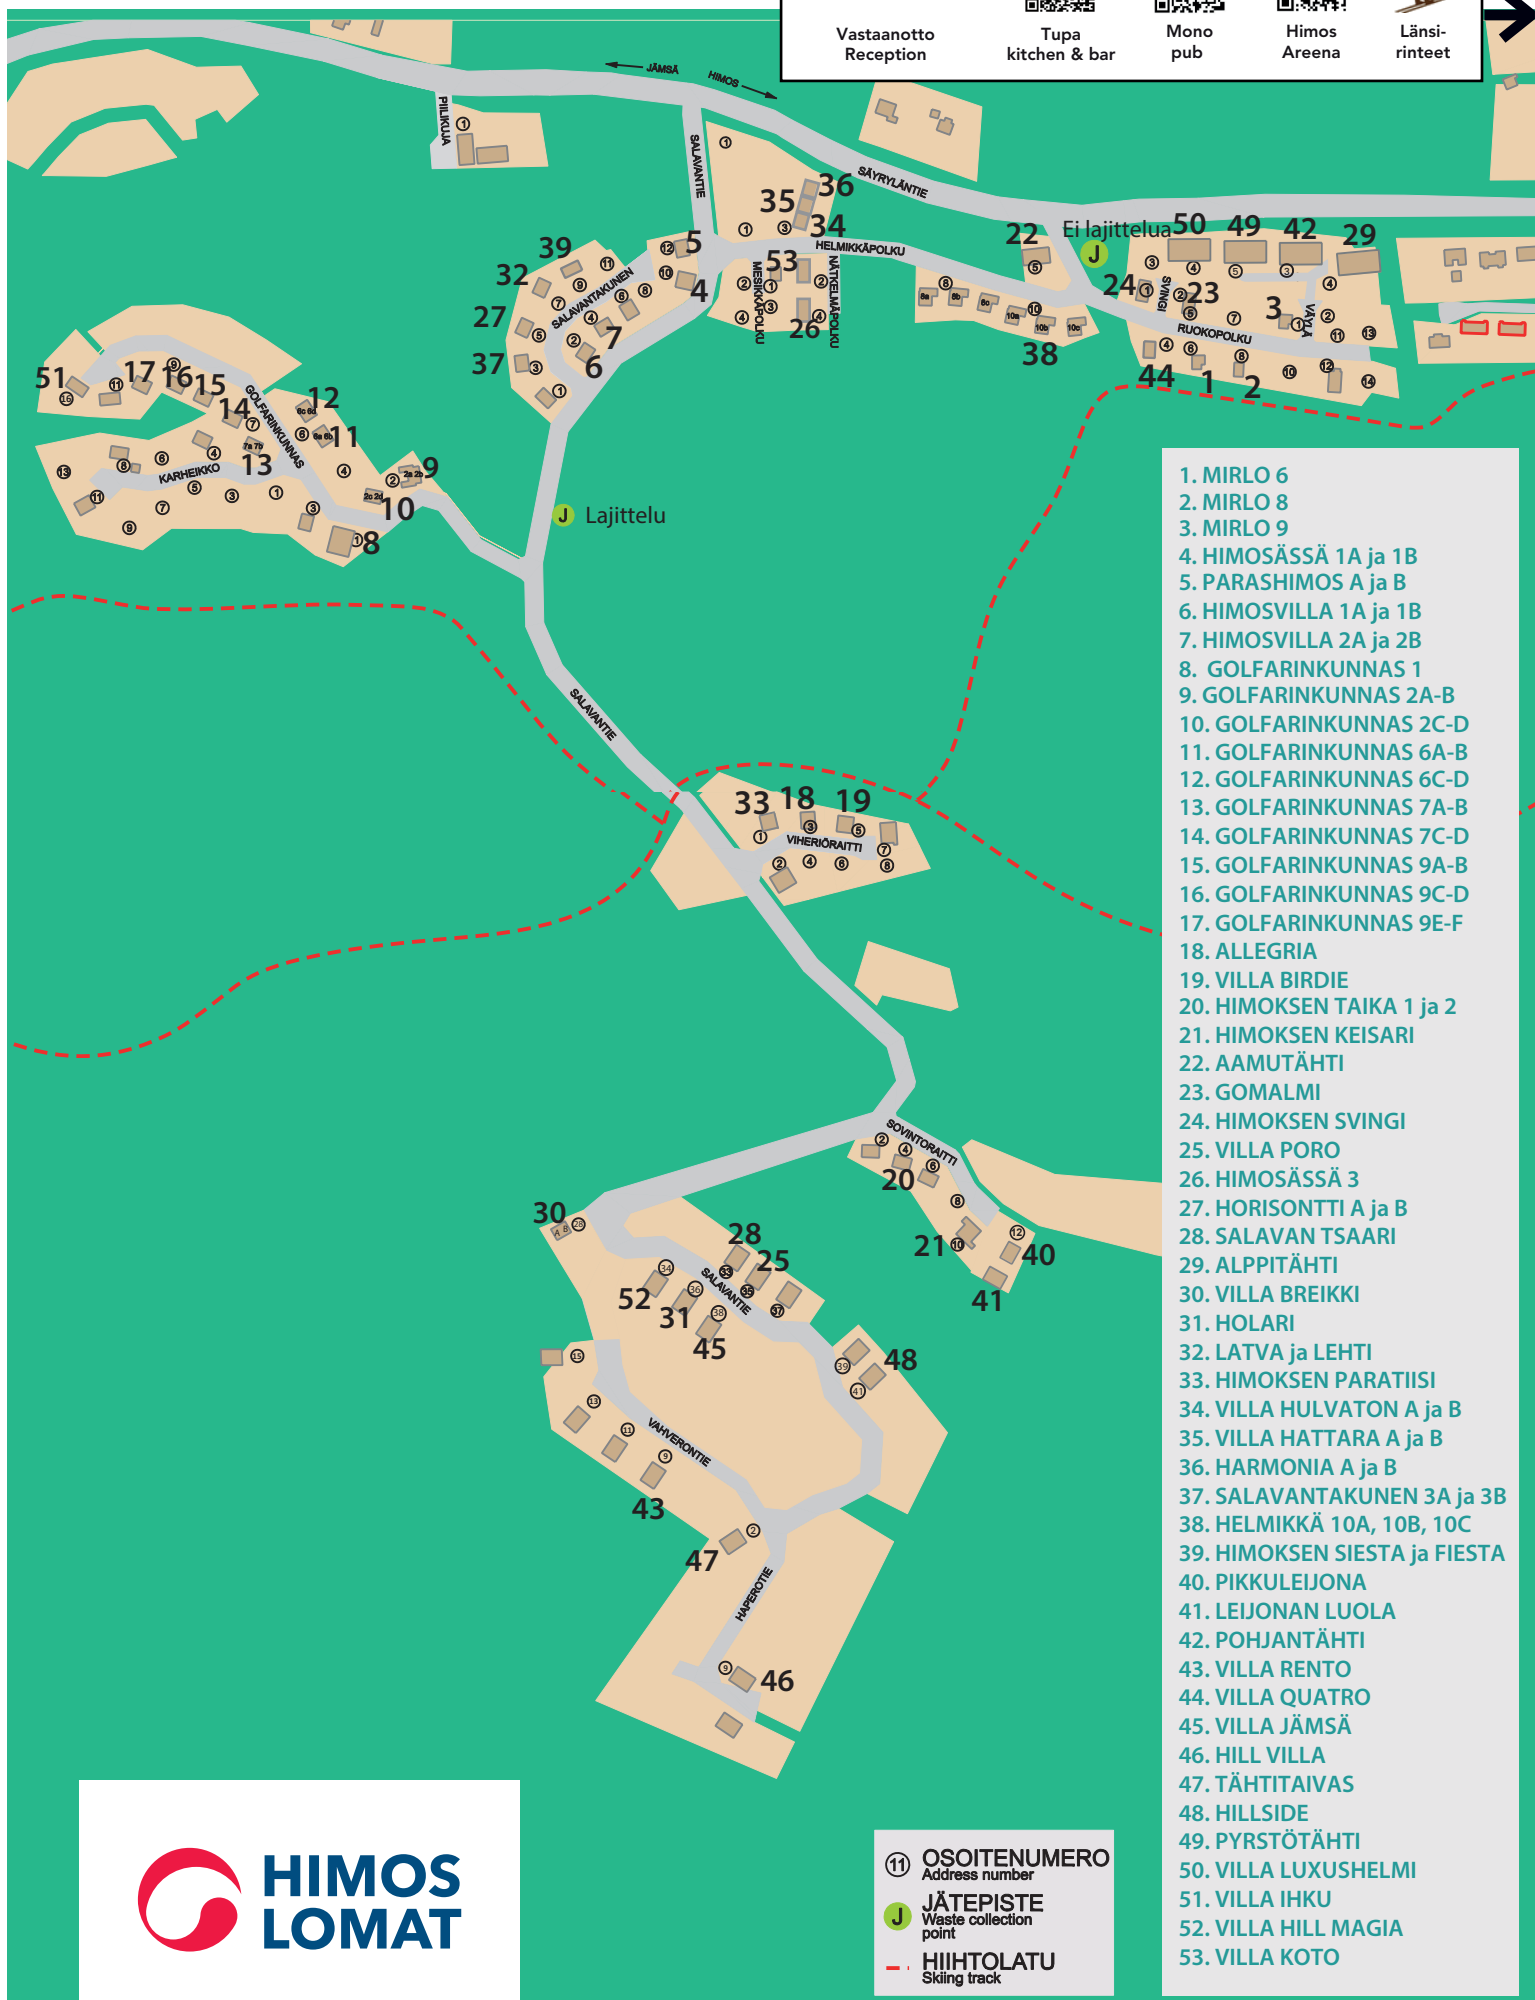

GOLF RESORT

Himoksen parhaat ravintolat!

Vastaanotto
Reception

Tupa
kitchen & bar

Mono
pub

Himos
Areena

Länsi-
rinteet

1. MIRLO 6
2. MIRLO 8
3. MIRLO 9
4. HIMOSÄSSÄ 1A ja 1B
5. PARASHIMOS A ja B
6. HIMOSVILLA 1A ja 1B
7. HIMOSVILLA 2A ja 2B
8. GOLFFARINKUNNAS 1
9. GOLFFARINKUNNAS 2A-B
10. GOLFFARINKUNNAS 2C-D
11. GOLFFARINKUNNAS 6A-B
12. GOLFFARINKUNNAS 6C-D
13. GOLFFARINKUNNAS 7A-B
14. GOLFFARINKUNNAS 7C-D
15. GOLFFARINKUNNAS 9A-B
16. GOLFFARINKUNNAS 9C-D
17. GOLFFARINKUNNAS 9E-F
18. ALLEGRIA
19. VILLA BIRDIE
20. HIMOKSEN TAIKA 1 ja 2
21. HIMOKSEN KEISARI
22. AAMUTÄHTI
23. GOMALMI
24. HIMOKSEN SVINGI
25. VILLA PORO
26. HIMOSÄSSÄ 3
27. HORISONTTI A ja B
28. SALAVAN TSAARI
29. ALPPITÄHTI
30. VILLA BREIKKI
31. HOLARI
32. LATVA ja LEHTI
33. HIMOKSEN PARATIISI
34. VILLA HULVATON A ja B
35. VILLA HATTARA A ja B
36. HARMONIA A ja B
37. SALAVANTAKUNEN 3A ja 3B
38. HELMIKKÄ 10A, 10B, 10C
39. HIMOKSEN SIESTA ja FIESTA
40. PIKKULEIJONA
41. LEIJONAN LUOLA
42. POHJANTÄHTI
43. VILLA RENTO
44. VILLA QUATRO
45. VILLA JÄMSÄ
46. HILL VILLA
47. TÄHTITAIVAS
48. HILLSIDE
49. PYRSTÖTÄHTI
50. VILLA LUXUSHELMI
51. VILLA IHKU
52. VILLA HILL MAGIA
53. VILLA KOTO

- (11) OSOITENUMERO
Address number
- J JÄTEPISTE
Waste collection
point
- HIIHTOLATU
Skiing track

Himos

Jyväskylä → 49 km
Juoksilahti 4 km

Patajoki 500 m
Sammallahti 4 km

...ja olet kartalla

TÄMÄNKIN ALUEEN
KARTAT TOIMITTAA
MEDIAMAPS

www.mediamaps.fi

**HIMOS
KESKUS-
VARAAMO**

puh. 020 711 9200
himoslommat@himoslommat.fi
www.himoslommat.fi

← Jämsä 4 km

← Jämsä 4 km

Atelee Veli Ahtava
Taidegalleria

Nakkerpohja