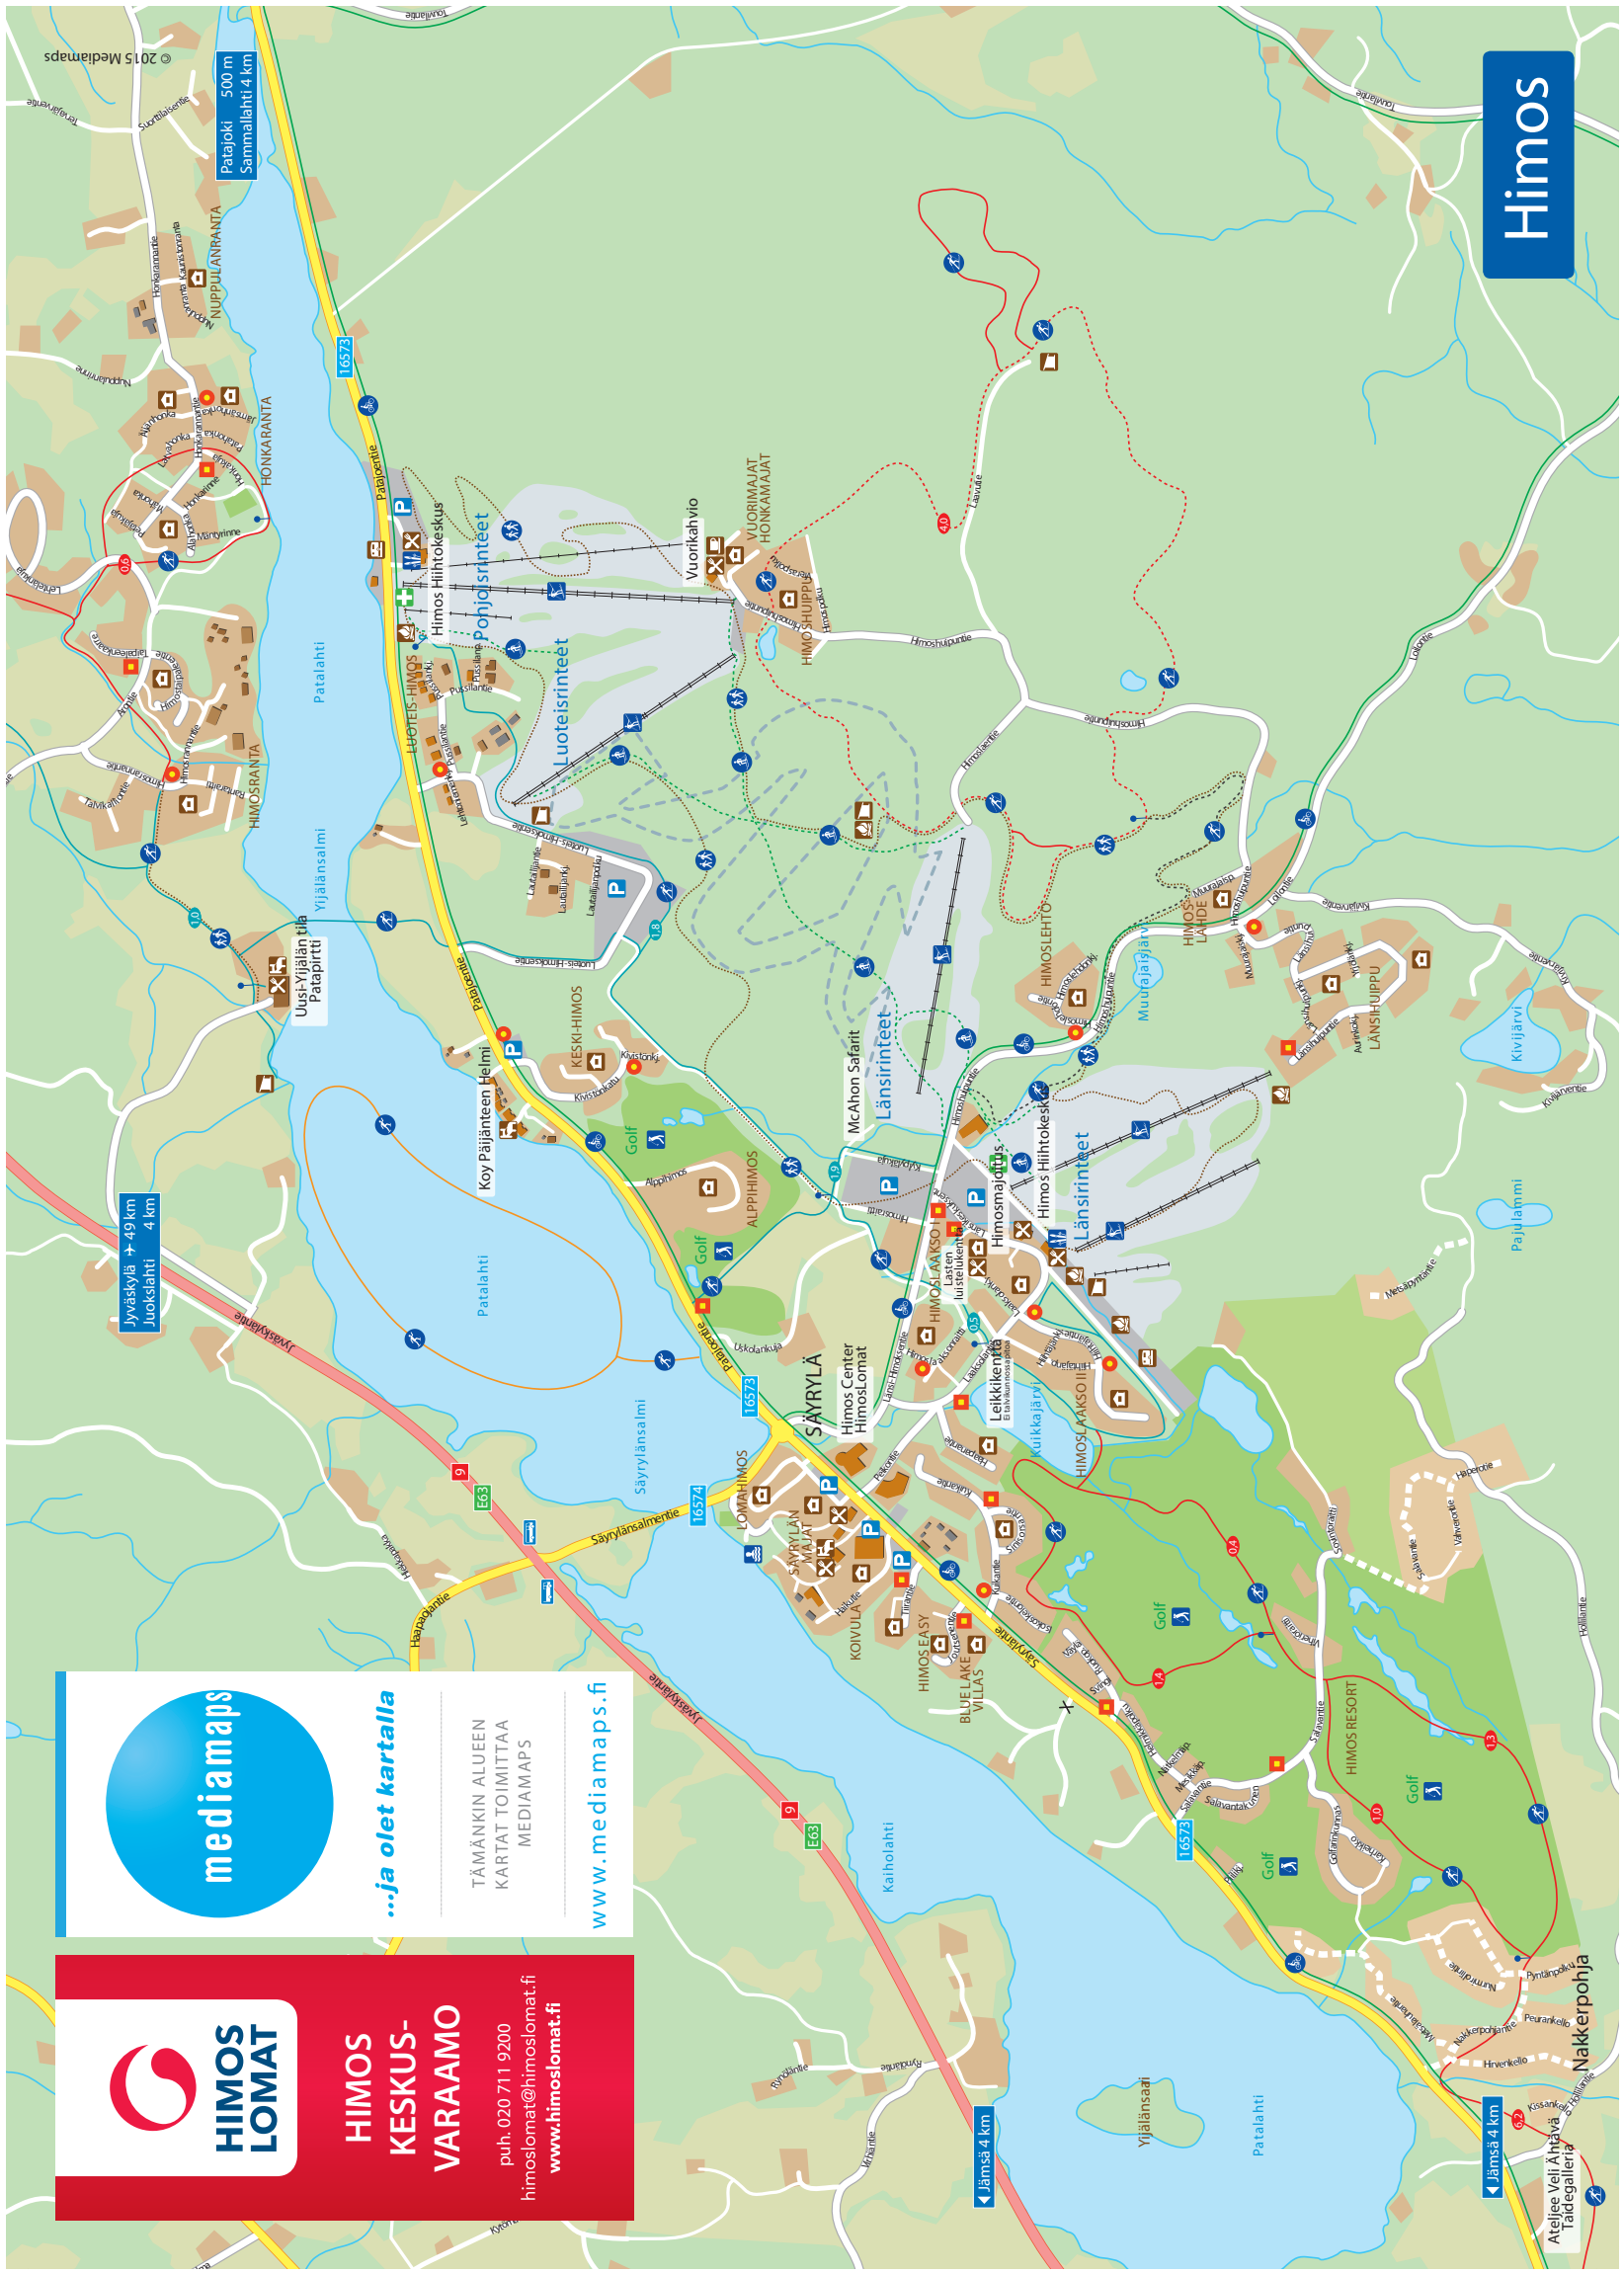

- (11) OSOITENUMERO
Address number
- J JÄTEPISTE
Waste collection
point
- HIIHTOLATU
Skiing track

Himos

Jyväskylä → 49 km
Juoksilahti 4 km

Patajoki 500 m
Sammallahti 4 km

...ja olet kartalla

TÄMÄNKIN ALUEEN
KARTAT TOIMITTAA
MEDIAMAPS

www.mediamaps.fi

**HIMOS
KESKUS-
VARAAMO**

puh. 020 711 9200
himoslommat@himoslommat.fi
www.himoslommat.fi

← Jämsä 4 km

← Jämsä 4 km

Atelee Veli Ahtava
Taidegalleria

Nakkerpohja